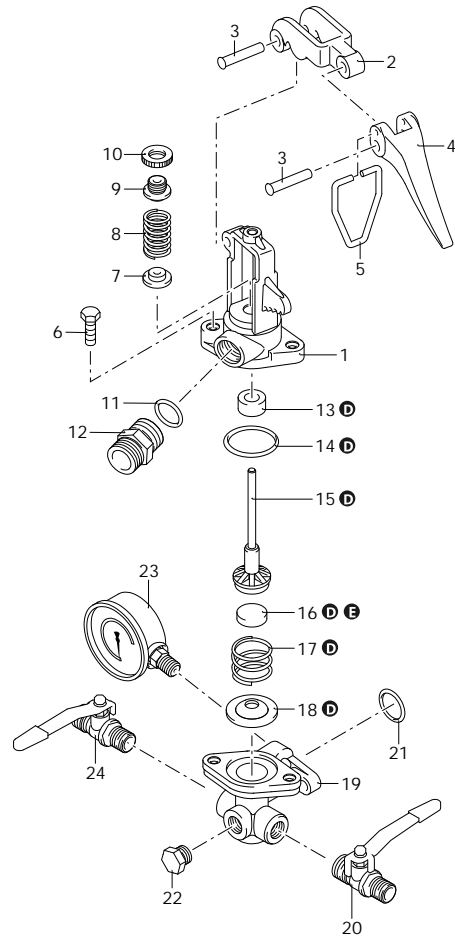

AR_01_082_v01

Cliente: AR
Codice Cliente:

SAE 30
0,700 Kg

Revisione: 1

Data: 25/08/2023

MOTOPOMPA AR 30

32221 MOTOPOMPA AR 30 G.C.I. - BlueFlex

Codice	Descrizione	Q	Note
1	620160 Distanziale	1	
2	550060 Boccola	1	Montare con Pressa
3	620130 Anello	tenuta	Lubrificare con Grasso Minerale
4	620330 Anello	seeger Øi 65	1
5	620170 Albero	marcato N	1
8	111120 Anello	seeger Øi 47	1
9	620191 Cuscinetto		1
10	620291 Anello	seeger Øe 20	1
11	620210 Guarnizione OR	Ø 40,95x2,62	1
12	620020 Coperchio		1
13	111120 Anello	seeger Øi 47	1
A	1917 Kit Valvola		1
B	43199 Kit Membrana	BlueFlex	1
C	1916 Kit Guarnizione OR		1
D	47422 Kit Pronto Intervento	BlueFlex	1

Codice	Descrizione	Q	Note
1	320410 Castello valvola	1	
2	320460 Forcella	1	
3	320480 Perno	2	
4	320470 Leva	1	
5	320490 Supporto	1	
6	180370 Vite	2	TCEI M8x25 C=20Nm
7	230120 Piattello	1	
8	110190 Molla	1	
9	320440 Ghiera	1	
10	320450 Piattello	1	
11	180101 Guarnizione OR	1	Ø 17,5x2 Lubrificare con Olio Motore
12	550440 Raccordo	1	1/2" G - 3/4" G (M-M)
13	390140 Guarnizione	1	NBR
14	320511 Guarnizione OR	1	Ø 37,8x4
15	320433 Funghetto completo	1	
16	110121 Pastiglia	1	Vulkolan
17	320420 Molla	1	
18	450110 Sede	1	
19	620220 Corpo comando	1	
20	130492 Rubinetto	1	3/8" G - 1/2" G (M-M) C=20Nm / Loxeal 55-14
21	550350 Guarnizione OR	1	Ø 23,81x2,62 Lubrificare con Grasso Minerale
22	130171 Tappo	1	3/8" G C=20Nm / Loxeal 55-14
23	550545 Manometro	1	Ø63 - 0÷80bar
24	130491 Rubinetto	1	3/8" G - 1/2" G (M-M) C=20Nm / Loxeal 55-14
D	1925 Kit Pronto Intervento	1	Vulkolan
900	900 Gruppo comando	1	
E	1922 Kit Pastiglie	1	Vulkolan

977

Codice	Descrizione		Q	Note
1	880830 Guarnizione OR	Ø 15,54x2,62	1	Lubrificare Molykote G-807
2	550450 Girello	3/4" G	1	
3	550460 Curva	Ø 18	1	
4	110131 Girello	1/2" G	2	
977	977 Kit per comando incorporato		1	