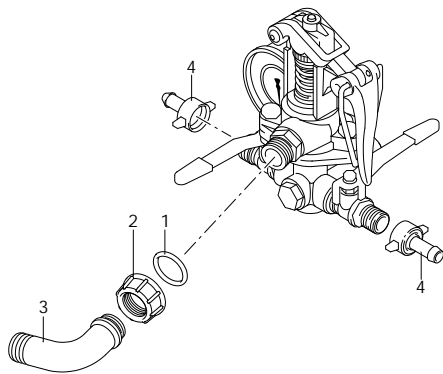

Codice	Descrizione	Q	Note
1	320410 Castello valvola	1	
2	320460 Forcella	1	
3	320480 Perno	2	
4	320470 Leva	1	
5	320490 Supporto	1	
6	180370 Vite	2	TCEI M8x25 C=20Nm
7	230120 Piattello	1	
8	110190 Molla	1	
9	320440 Ghiera	1	
10	320450 Piattello	1	
11	180101 Guarnizione OR	1	Ø 17,5x2 Lubrificare con Olio Motore
12	550440 Raccordo	1	1/2" G - 3/4" G (M-M)
13	390140 Guarnizione	1	NBR
14	320511 Guarnizione OR	1	Ø 37,8x4
15	320433 Funghetto completo	1	
16	110121 Pastiglia	1	Vulkolan
17	320420 Molla	1	
18	450110 Sede	1	
19	620220 Corpo comando	1	
20	130492 Rubinetto	1	3/8" G - 1/2" G (M-M) C=20Nm / Loxeal 55-14
21	550350 Guarnizione OR	1	Ø 23,81x2,62 Lubrificare con Grasso Minerale
22	130171 Tappo	1	3/8" G C=20Nm / Loxeal 55-14
23	550545 Manometro	1	Ø63 - 0÷80bar
24	130491 Rubinetto	1	3/8" G - 1/2" G (M-M) C=20Nm / Loxeal 55-14
D	1925 Kit Pronto Intervento	1	Vulkolan
900	900 Gruppo comando	1	
E	1922 Kit Pastiglie	1	Vulkolan

977

Codice	Descrizione		Q	Note
1	880830 Guarnizione OR	Ø 15,54x2,62	1	Lubrificare Molykote G-807
2	550450 Girello	3/4" G	1	
3	550460 Curva	Ø 18	1	
4	110131 Girello	1/2" G	2	
977	977 Kit per comando incorporato		1	