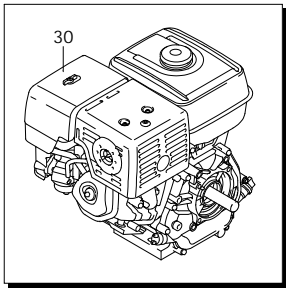

MOTOPOMPA AR 30

32221 MOTOPOMPA AR 30 G.C.I. - BlueFlex

AR_07_019_v01

Codice	Descrizione	Q	Note
1	621000 Coperchio	1	
2	620561 Guarnizione OR	Ø 78x2,5	1 Lubrificare con Grasso Minerale
3	180030 Vite	TCEI M8x20	1 C=20Nm / Loxeal 55-14
4	651620 Ruota dentata	Z=64	1
5	200231 Rondella		3
6	620470 Vite	TCEI M10x20	3 C=20Nm
7	620950 Guarnizione		1
8	620960 Scatola		1
9	740290 Guarnizione OR	Ø 14x1,78	3 Lubrificare Molykote PG54
10	1980740 Tappo	3/8" G	3 C=20Nm / Loxeal 55-14
11	651000 Vite	TCEI 5/16" 24 UNF 1"	4 C=25Nm
12	1140370 Tappo		1
13	621010 Vite	TCEI M10x75	1 C=40Nm
14	620990 Cuscinetto		1 Lubrificare con Grasso Minerale
15	621660 Pignone	Z=11	1
16	320240 Anello	seeger Øe 40	2
17	961780 Cuscinetto		1
18	961790 Anello	seeger Øi 68	1
19	961800 Tenuta olio		1
20	881090 Linguetta		1
21	1380630 Chiave	di manovra	1
30	44803 Motore		1 4,8 HP

Cliente: AR

Codice Cliente:

W 90
0,320 Kg

Revisione: 1

Data: 25/08/2023