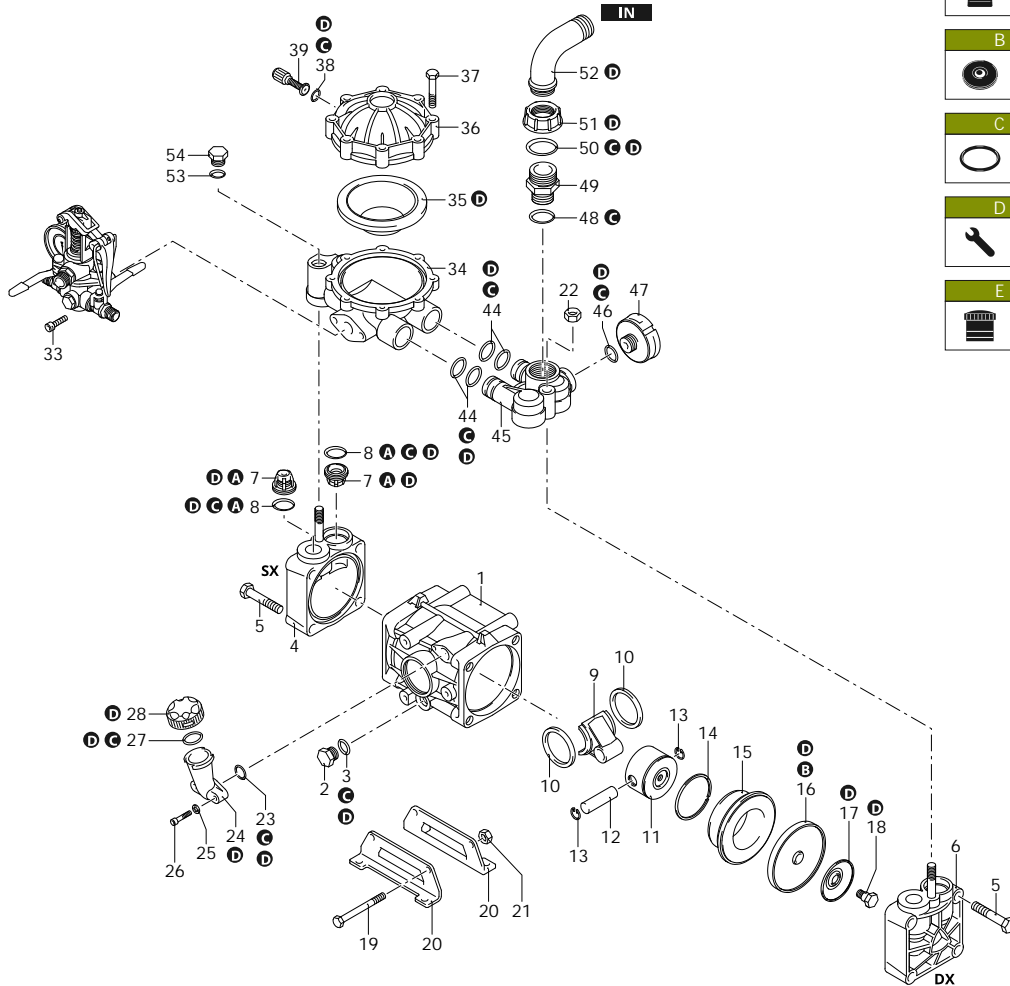

MOTOPOMPA AR 30

32221 MOTOPOMPA AR 30 G.C.I. - BlueFlex

Codice	Descrizione	Q	Note
1	620011 Corpo pompa	1	
2	880530 Tappo	3/8" G	1 C=20Nm
3	740290 Guarnizione OR	Ø 14x1,78	1 Lubrificare Molykote PG54
4	620102 Testa	dx	1
5	621430 Vite	TE M12x55	8 C=50Nm
6	620101 Testa	dx	1
7	629050 Valvola		4
8	620030 Guarnizione OR	Ø 25,80x3,53	4 Lubrificare con Olio Motore
9	620140 Biella		2 Lubrificare con Olio Motore
10	580470 Anello	biella	4 Lubrificare con Olio Motore
11	620120 Pistone	Ø 56	2
12	380300 Spina		2 Lubrificare con Grasso Minerale
13	380080 Anello	seeger Øi 14	4
14	160230 Segmento		2
15	620110 Camicia		2
16	620082 Membrana	BlueFlex - Øe 96	2
17	1040180 Piastra		2
18	580360 Perno		2 C=20Nm / Lubrificare Molykote 1000
19	380210 Vite	TE M8x75	2 C=30Nm
20	380200 Piede		2
21	380240 Dado	M8	2 C=10Nm
22	180150 Dado	M10	2 C=40Nm
23	180101 Guarnizione OR	Ø 17,5x2	1 Lubrificare con Olio Motore
24	550030 Serbatoio		1
25	550331 Rondella		2
26	850850 Vite	TCEI M6x30	2 C=10Nm
27	550040 Guarnizione OR	Ø 26,65x2,62	1 Lubrificare con Olio Motore
28	550050 Tappo	giallo	1
33	540290 Vite	TCEI M8x25	2 C=23Nm
34	620180 Semicamera aria	inferiore	1
35	550194 Membrana	BlueFlex - Øe 110	1
36	620230 Semicamera aria	superiore	1
37	621780 Vite	TE M8x40	8 C=10Nm / Lubrificare Molykote 1000
38	650542 Guarnizione		1 Lubrificare con Olio Motore
39	180020 Valvola gonfiaggio		1 C=3Nm / Loxeal 55-14
44	390060 Guarnizione OR	Ø 20,63x2,62	4
45	620150 Raccordo		1
46	180101 Guarnizione OR	Ø 17,5x2	1 Lubrificare con Olio Motore
47	659213 Membrana		1
48	390290 Guarnizione OR	Ø 29x3	1 Lubrificare Molykote PG54
49	550340 Raccordo	1" G (M-M)	1
50	550350 Guarnizione OR	Ø 23,81x2,62	1 Lubrificare con Grasso Minerale
51	550880 Girello	1" G	1
52	550370 Curva	Ø 25	1
53	180101 Guarnizione OR	Ø 17,5x2	1 Lubrificare con Olio Motore
54	330170 Tappo	1/2" G	1
A	1917 Kit Valvola		1