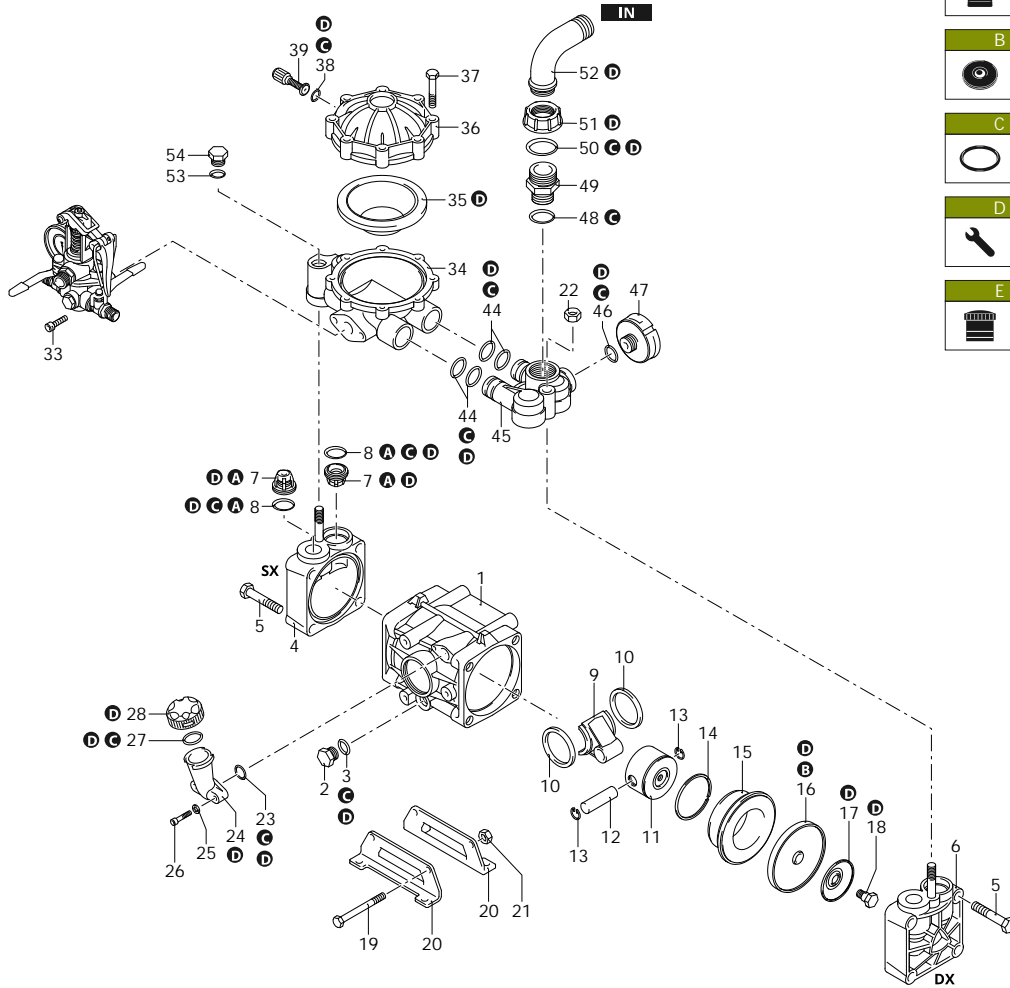

MOTOPOMPA AR 30

32221 MOTOPOMPA AR 30 G.C.I. - BlueFlex

Codice	Descrizione		Q	Note
B	43199 Kit Membrana	BlueFlex	1	
C	1916 Kit Guarnizione OR		1	
D	47422 Kit Pronto Intervento	BlueFlex	1	
E	47194 Kit Serbatoio		1	

AR_01_082_v01

Cliente: AR
Codice Cliente:

SAE 30
0,700 Kg

Revisione: 1

Data: 25/08/2023