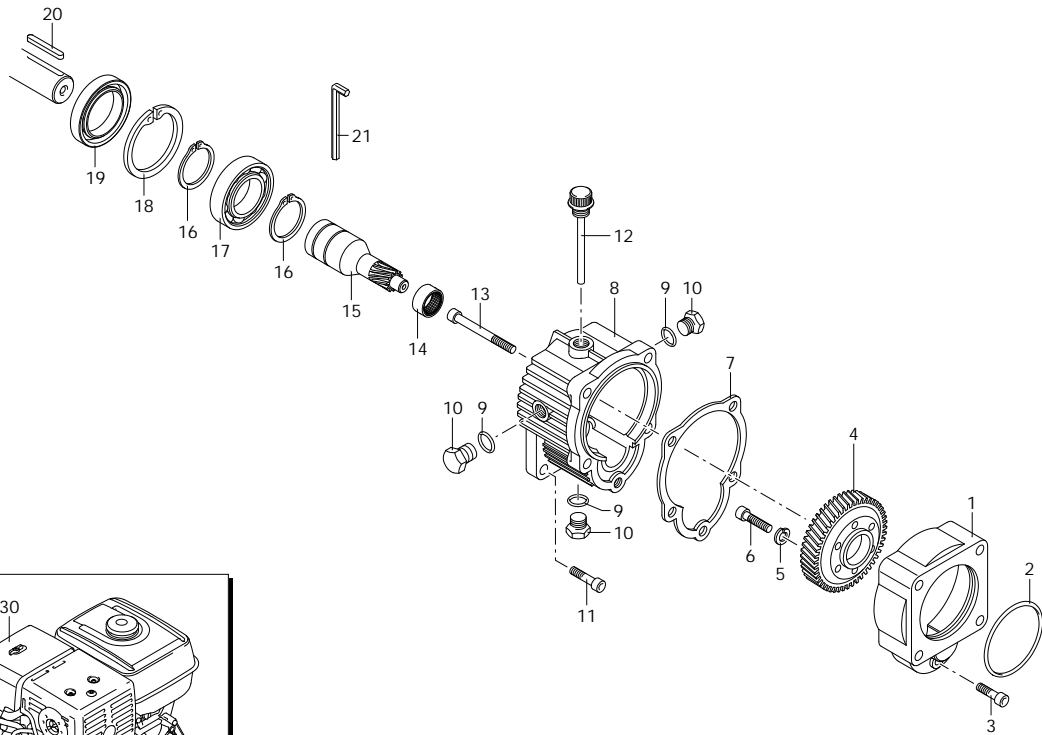

MOTOPOMPA AR 30

32221 MOTOPOMPA AR 30 G.C.I. - BlueFlex

AR_07_019_v01

Codice	Descrizione	Q	Note
1	621000 Coperchio	1	
2	620561 Guarnizione OR	Ø 78x2,5	1 Lubrificare con Grasso Minerale
3	180030 Vite	TCEI M8x20	1 C=20Nm / Loxeal 55-14
4	651620 Ruota dentata	Z=64	1
5	200231 Rondella		3
6	620470 Vite	TCEI M10x20	3 C=20Nm
7	620950 Guarnizione		1
8	620960 Scatola		1
9	740290 Guarnizione OR	Ø 14x1,78	3 Lubrificare Molykote PG54
10	1980740 Tappo	3/8" G	3 C=20Nm / Loxeal 55-14
11	651000 Vite	TCEI 5/16" 24 UNF 1"	4 C=25Nm
12	1140370 Tappo		1
13	621010 Vite	TCEI M10x75	1 C=40Nm
14	620990 Cuscinetto		1 Lubrificare con Grasso Minerale
15	621660 Pignone	Z=11	1
16	320240 Anello	seeger Øe 40	2
17	961780 Cuscinetto		1
18	961790 Anello	seeger Øi 68	1
19	961800 Tenuta olio		1
20	881090 Linguetta		1
21	1380630 Chiave	di manovra	1
30	44803 Motore		1 4,8 HP

Cliente: AR

Codice Cliente:

W 90
0,320 Kg

Revisione: 1

Data: 25/08/2023