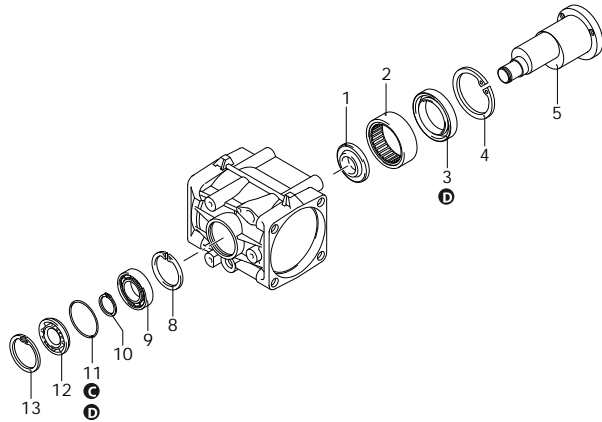

AR_01_082_v01

Cliente: AR
Codice Cliente:

SAE 30
0,700 Kg

Revisione: 1

Data: 25/08/2023

MOTOPOMPA AR 30

32221 MOTOPOMPA AR 30 G.C.I. - BlueFlex

Codice	Descrizione	Q	Note
1	620160 Distanziale	1	
2	550060 Boccola	1	Montare con Pressa
3	620130 Anello	tenuta	Lubrificare con Grasso Minerale
4	620330 Anello	seeger Øi 65	1
5	620170 Albero	marcato N	1
8	111120 Anello	seeger Øi 47	1
9	620191 Cuscinetto		1
10	620291 Anello	seeger Øe 20	1
11	620210 Guarnizione OR	Ø 40,95x2,62	1
12	620020 Coperchio		1
13	111120 Anello	seeger Øi 47	1
A	1917 Kit Valvola		1
B	43199 Kit Membrana	BlueFlex	1
C	1916 Kit Guarnizione OR		1
D	47422 Kit Pronto Intervento	BlueFlex	1

Codice	Descrizione	Q	Note
1	320410 Castello valvola	1	
2	320460 Forcella	1	
3	320480 Perno	2	
4	320470 Leva	1	
5	320490 Supporto	1	
6	180370 Vite	2	TCEI M8x25 C=20Nm
7	230120 Piattello	1	
8	110190 Molla	1	
9	320440 Ghiera	1	
10	320450 Piattello	1	
11	180101 Guarnizione OR	1	Ø 17,5x2 Lubrificare con Olio Motore
12	550440 Raccordo	1	1/2" G - 3/4" G (M-M)
13	390140 Guarnizione	1	NBR
14	320511 Guarnizione OR	1	Ø 37,8x4
15	320433 Funghetto completo	1	
16	110121 Pastiglia	1	Vulkolan
17	320420 Molla	1	
18	450110 Sede	1	
19	620220 Corpo comando	1	
20	130492 Rubinetto	1	3/8" G - 1/2" G (M-M) C=20Nm / Loxeal 55-14
21	550350 Guarnizione OR	1	Ø 23,81x2,62 Lubrificare con Grasso Minerale
22	130171 Tappo	1	3/8" G C=20Nm / Loxeal 55-14
23	550545 Manometro	1	Ø63 - 0÷80bar
24	130491 Rubinetto	1	3/8" G - 1/2" G (M-M) C=20Nm / Loxeal 55-14
D	1925 Kit Pronto Intervento	1	Vulkolan
900	900 Gruppo comando	1	
E	1922 Kit Pastiglie	1	Vulkolan