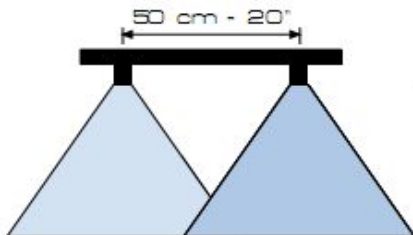

ALBUZ® AXI 110°

ALBUZ
ITALIAN
EXCLUSIVE
DISTRIBUTOR

ЕЛТРОН ЕООД
гр. Велико Търново
местност Дълга Лъка
ул. Трета 5
тел. 062/ 601 359
моб. 0884/ 614 800
www.tron.bg
www.eltron-bg.com

300.618.3

Code	bar	l/min	6 km/h	7 km/h	8 km/h	9 km/h	10 km/h	12 km/h	14 km/h	16 km/h	17 km/h
225.1801.37 (11002) ЖЪЛТ	1.5	0.56	11.2	9.6	8.4	7.5	6.7	5.6	4.8	4.2	3.7
	2.0	0.66	13.2	11.3	9.9	8.8	7.9	6.6	5.7	5.0	4.4
	2.5	0.73	14.6	12.5	11.0	9.7	8.8	7.3	6.3	5.5	4.9
	3.0	0.80	16.0	13.7	12.0	10.7	9.6	8.0	6.9	6.0	5.3
	3.5	0.86	17.2	14.7	12.9	11.5	10.3	8.6	7.4	6.5	5.7
	4.0	0.91	18.2	15.6	13.7	12.1	10.9	9.1	7.8	6.8	6.1
225.1801.38 (11003) СИН	1.5	0.85	17.0	14.6	12.8	11.3	10.2	8.5	7.3	6.4	5.7
	2.0	0.98	19.6	16.8	14.7	13.1	11.8	9.8	8.4	7.4	6.5
	2.5	1.10	22.0	18.9	16.5	14.7	13.2	11.0	9.4	8.3	7.3
	3.0	1.20	24.0	20.6	18.0	16.0	14.4	12.0	10.3	9.0	8.0
	3.5	1.30	26.0	22.3	19.5	17.3	15.6	13.0	11.1	9.8	8.7
	4.0	1.39	27.8	23.8	20.9	18.5	16.7	13.9	11.9	10.4	9.3
225.1801.39 (11004) ЧЕРВЕН	1.5	1.13	22.6	19.4	17.0	15.1	13.6	11.3	9.7	8.5	7.5
	2.0	1.31	26.2	22.5	19.7	17.5	15.7	13.1	11.2	9.8	8.7
	2.5	1.46	29.2	25.0	21.9	19.5	17.5	14.6	12.5	11.0	9.7
	3.0	1.60	32.0	27.4	24.0	21.3	19.2	16.0	13.7	12.0	10.7
	3.5	1.73	34.6	29.7	26.0	23.1	20.8	17.3	14.8	13.0	11.5
	4.0	1.85	37.0	31.7	27.8	24.7	22.0	18.5	15.9	13.9	12.3
225.1801.14 (11006) СИВ	1.5	1.70	34.0	29.1	25.5	22.7	20.4	17.0	14.6	12.8	11.3
	2.0	1.96	39.2	33.6	29.4	26.1	23.5	19.6	16.8	14.7	13.1
	2.5	2.19	43.8	37.5	32.9	29.2	26.3	21.9	18.8	16.4	14.6
	3.0	2.40	48.0	41.1	36.0	32.0	28.8	24.9	20.6	18.0	16.0
	3.5	2.59	51.8	44.4	38.9	34.5	31.1	25.9	22.2	19.4	17.3
	4.0	2.77	55.4	47.5	41.6	36.9	33.2	27.7	23.7	20.8	18.5
225.1801.16 (11008) БЯЛ	1.5	2.26	45.2	38.7	33.9	30.1	27.1	22.6	19.4	17.0	15.1
	2.0	2.61	52.2	44.7	39.2	34.8	31.2	26.1	22.4	19.6	17.4
	2.5	2.92	58.4	50.1	43.8	38.9	35.0	29.2	25.0	21.9	19.5
	3.0	3.20	64.0	54.9	48.0	42.7	38.4	32.0	27.4	24.0	21.3
	3.5	3.46	69.2	59.3	51.9	46.1	41.5	34.6	29.7	26.0	23.1
	4.0	3.70	74.0	63.4	55.5	49.3	44.4	37.0	31.7	27.8	24.7