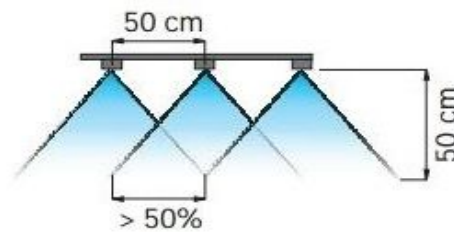

WRC WIDE RANGE CERAMIC

ЕЛТРОН ЕООД
 гр. Велико Търново
 местност Дълга Лъка
 ул. Трета 5
 тел. 062/ 601 359
 моб. 0884/ 614 800
www.tron.bg
www.eltron-bg.com

Code	bar	Drop Size	I/min	l/da								
				6	8	10	12	14	16	18	20	25
WRC11002 жълт	1	M	0.46	9.2	6.9	5.5	4.6	4.0	3.5	3.1	2.8	2.2
	2	F	0.65	13.1	9.8	7.8	6.5	5.6	4.9	4.4	3.9	3.1
	3	F	0.80	16.0	12.0	9.6	8.0	6.9	6.0	5.3	4.8	3.8
	5	VF	1.03	20.7	15.5	12.4	10.3	8.9	7.7	6.9	6.2	5.0
	7	VF	1.22	24.4	18.3	14.7	12.2	10.5	9.2	8.1	7.3	5.9
WRC11003 син	1	M	0.69	13.9	10.4	8.3	6.9	5.9	5.2	4.6	4.2	3.3
	2	M	0.98	19.6	14.7	11.8	9.8	8.4	7.3	6.5	5.9	4.7
	3	F	1.20	24.0	18.0	14.4	12.0	10.3	9.0	8.0	7.2	5.8
	5	F	1.55	31.0	23.2	18.6	15.5	13.3	11.6	10.3	9.3	7.4
	7	F	1.83	36.7	27.5	22.0	18.3	15.7	13.7	12.2	11.0	8.8
WRC11004 червен	1	M	0.92	18.5	13.9	11.1	9.2	7.9	6.9	6.2	5.5	4.4
	2	M	1.31	26.1	19.6	15.7	13.1	11.2	9.8	8.7	7.8	6.3
	3	F	1.60	32.0	24.0	19.2	16.0	13.7	12.0	10.7	9.6	7.7
	5	F	2.07	41.3	31.0	24.8	20.7	17.7	15.5	13.8	12.4	9.9
	7	F	2.44	48.9	36.7	29.3	24.4	20.9	18.3	16.3	14.7	11.7
WRC11005 кафяв	1	C	1.15	23.1	17.3	13.9	11.5	9.9	8.7	7.7	6.9	5.5
	2	M	1.63	32.7	24.5	19.6	16.3	14.0	12.2	10.9	9.8	7.8
	3	M	2.00	40.0	30.0	24.0	20.0	17.1	15.0	13.3	12.0	9.6
	5	M	2.58	51.6	38.7	31.0	25.8	22.1	19.4	17.2	15.5	12.4
	7	M	3.06	61.1	45.8	36.7	30.6	26.2	22.9	20.4	18.3	14.7

DROP SIZE RATING	
VF <i>Very fine</i>	> 136 μm
F <i>Fine</i>	136μm ÷ 177μm
M <i>Medium</i>	177μm ÷ 218μm
C <i>Coarse</i>	218μm ÷ 349μm

μm = thousandth of millimeter (E.g.: 250μm = 0.25 mm)