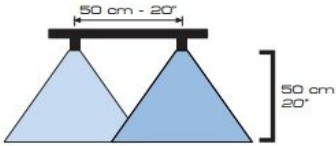

300.618.3

Code 110°	bar	F	I/min	l/da								
				6	8	10	12	14	16	18	20	25
				km/h								
<b>256.1805.7</b> <b>11001</b> ОРАНЖЕВ	2	F	0.33	6.6	5.0	4.0	3.3	2.8	2.5	2.2	2.0	
	3	VF	0.40	8.0	6.0	4.8	4.0	3.4	3.0	2.7	2.4	1.9
	4	VF	0.46	9.2	6.9	5.5	4.6	3.9	3.5	3.1	2.8	
	5	VF	0.52	10.3	7.7	6.2	5.2	4.4	3.9	3.4	3.1	2.5
<b>256.1805.6</b> <b>110015</b> ЗЕЛЕН	2	F	0.49	9.8	7.4	5.9	4.9	4.2	3.7	3.3	2.9	
	3	F	0.60	12.0	9.0	7.2	6.0	5.1	4.5	4.0	3.6	2.9
	4	VF	0.69	13.8	10.4	8.3	6.9	5.9	5.2	4.6	4.2	
	5	VF	0.77	15.5	11.6	9.3	7.7	6.6	5.8	5.2	4.6	3.7
<b>256.1805.1</b> <b>11002</b> ЖЪЛТ	2	F	0.65	13.0	9.8	7.8	6.5	5.6	4.9	4.3	3.9	
	3	F	0.80	16.0	12.0	9.6	8.0	6.9	6.0	5.3	4.8	3.8
	4	F	0.92	18.4	13.8	11.0	9.2	7.9	6.9	6.1	5.5	
	5	F	1.03	20.7	15.5	12.4	10.3	8.9	7.7	6.9	6.2	5.0
<b>256.1805.18</b> <b>110025</b> ЛИЛАВ	2	F	0.82	16.4	12.3	9.8	8.2	7.0	6.2	5.5	4.9	
	3	F	1.00	20.0	15.0	12.0	10.0	8.6	7.5	6.7	6.0	4.8
	4	F	1.15	23.0	17.3	13.8	11.5	9.9	8.6	7.7	6.9	
	5	VF	1.29	25.8	19.4	15.5	12.9	11.1	9.7	8.6	7.7	6.2
<b>256.1805.2</b> <b>11003</b> СИН	2	F	0.98	19.6	14.7	11.8	9.8	8.4	7.4	6.5	5.9	
	3	F	1.20	24.0	18.0	14.4	12.0	10.3	9.0	8.0	7.2	5.8
	4	F	1.39	27.8	20.9	16.7	13.9	11.9	10.4	9.3	8.3	
	5	F	1.55	31.0	23.2	18.6	15.5	13.3	11.6	10.3	9.3	7.4
<b>256.1805.3</b> <b>11004</b> ЧЕРВЕН	2	F	1.31	26.2	19.7	15.7	13.1	11.2	9.8	8.7	7.8	
	3	F	1.60	32.0	24.0	19.2	16.0	13.7	12.0	10.7	9.6	7.7
	4	F	1.85	37.0	27.8	22.2	18.5	15.9	13.9	12.3	11.1	
	5	F	2.07	41.3	31.0	24.8	20.7	17.7	15.5	13.8	12.4	9.9
<b>256.1805.8</b> <b>11005</b> КАФЯВ	2	M	1.63	32.6	24.5	19.6	16.3	14.0	12.2	10.9	9.8	
	3	M	2.00	40.0	30.0	24.0	20.0	17.1	15.0	13.3	12.0	9.6
	4	M	2.31	46.2	34.7	27.7	23.1	19.8	17.3	15.4	13.9	
	5	M	2.58	51.6	38.7	31.0	25.8	22.1	19.4	17.2	15.5	12.4
<b>256.1805.9</b> <b>11006</b> СИБ	2	C	1.96	39.2	29.4	23.5	19.6	16.8	14.7	13.1	11.8	
	3	C	2.40	48.0	36.0	28.8	24.0	20.6	18.0	16.0	14.4	11.5
	4	C	2.80	55.4	41.6	33.3	27.7	23.8	20.8	18.5	16.6	
	5	C	3.10	62.0	46.5	37.2	31.0	26.6	23.2	20.7	18.6	14.9
<b>256.1805.4</b> <b>11008</b> БЯЛ	2	C	2.61	52.2	39.2	31.3	26.1	22.4	19.6	17.4	15.7	
	3	C	3.20	64.0	48.0	38.4	32.0	27.4	24.0	21.3	19.2	15.4
	4	C	3.70	74.0	55.5	44.4	37.0	31.7	27.7	24.7	22.2	
	5	C	4.13	82.0	62.0	49.6	41.3	35.4	31.0	27.5	24.8	19.8
<b>256.1805.10</b> <b>11010</b> СВ. СИН	2	C	3.27	65.4	49.1	39.2	32.7	28.0	24.5	21.8	19.6	
	3	C	4.00	80.0	60.0	48.0	40.0	34.3	30.0	26.7	24.0	19.2
	4	C	4.62	92.4	69.3	55.4	46.2	39.6	34.7	30.8	27.7	
	5	C	5.16	103.3	77.5	62.0	51.6	44.3	38.7	34.4	31.0	24.8
<b>256.1805.20</b> <b>11015</b> СВ. ЗЕЛЕН	2	VC	4.89	98.0	73.5	58.8	49.0	42.0	36.7	32.7	29.4	
	3	VC	6.00	120.0	90.0	72.0	60.0	51.4	45.0	40.0	36.0	28.8
	4	VC	6.92	138.6	103.9	83.1	69.3	59.4	52.0	46.2	41.6	
	5	VC	7.75	154.9	116.2	93.0	77.5	66.4	58.1	51.6	46.5	37.2
<b>256.1805.21</b> <b>11020</b> ЧЕРЕН	2	VC	6.53		98.0	78.4	65.3		49.0	43.5		
	3	VC	8.00		120.0	96.0	80.0		60.0	53.3		