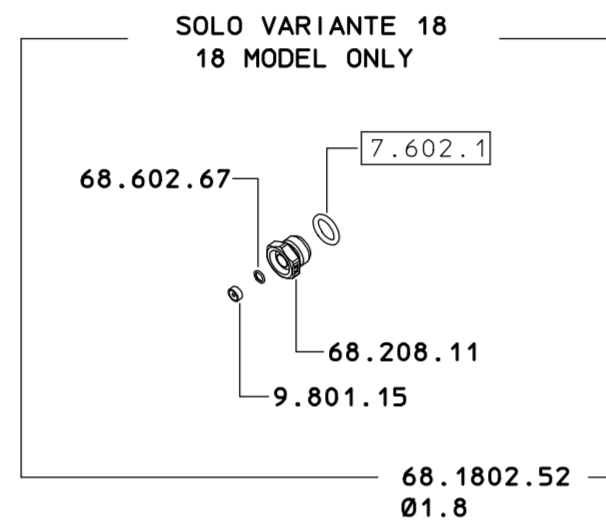

26.901.165
 26.901.165 10
 26.901.165 12
 26.901.165 18
 26.901.165 20
 26.901.165 23
 26.901.165 25
 26.901.165 30
 26.901.165 3H

ASSEMBLARE SU 29.1903.9 CON LOXEAL 58-10
 ASSEMBLE ON 29.1903.9 WITH LOXEAL 58-10

ASSEMBLATO SULLA LANCIA CON LOXEAL 56-03
 ASSEMBLE ON SPRAY GUN WITH LOXEAL 56-03

ASSEMBLATO SU 26.1502.45
 ASSEMBLED ON 26.1502.45

COME SI ORDINA/HOW TO ORDER
 Solo kit tenuta Seal kit only **23.302.12**