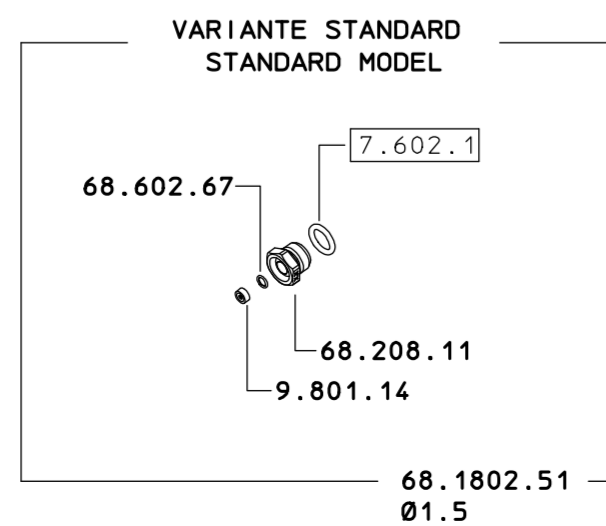

26.901.165
 26.901.165 10
 26.901.165 12
 26.901.165 18
 26.901.165 20
 26.901.165 23
 26.901.165 25
 26.901.165 30
 26.901.165 3H

ASSEMBLARE SU 29.1903.9 CON LOXEAL 58-10
 ASSEMBLE ON 29.1903.9 WITH LOXEAL 58-10

ASSEMBLATO SULLA LANCIA CON LOXEAL 56-03
 ASSEMBLE ON SPRAY GUN WITH LOXEAL 56-03

ASSEMBLATO SU 26.1502.45
 ASSEMBLED ON 26.1502.45

COME SI ORDINA/HOW TO ORDER
 Solo kit tenuta Seal kit only **23.302.12**