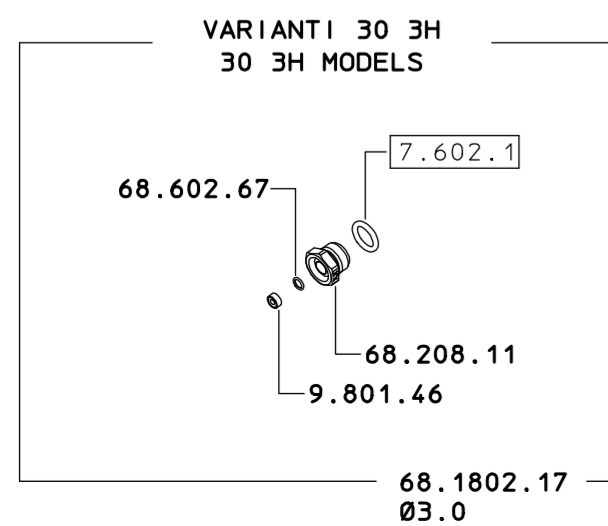

26.901.165
 26.901.165 10
 26.901.165 12
 26.901.165 18
 26.901.165 20
 26.901.165 23
 26.901.165 25
 26.901.165 30
 26.901.165 3H

ASSEMBLARE SU 29.1903.9 CON LOXEAL 58-10
 ASSEMBLE ON 29.1903.9 WITH LOXEAL 58-10

ASSEMBLATO SULLA LANCIA CON LOXEAL 56-03
 ASSEMBLE ON SPRAY GUN WITH LOXEAL 56-03

ASSEMBLATO SU 26.1502.45
 ASSEMBLED ON 26.1502.45

COME SI ORDINA/HOW TO ORDER
 Solo kit tenuta Seal kit only **23.302.12**