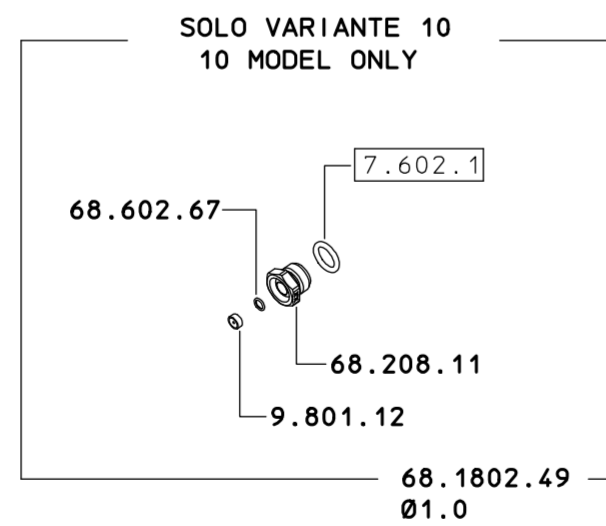

26.901.165
 26.901.165 10
 26.901.165 12
 26.901.165 18
 26.901.165 20
 26.901.165 23
 26.901.165 25
 26.901.165 30
 26.901.165 3H

ASSEMBLARE SU 29.1903.9 CON LOXEAL 58-10
 ASSEMBLE ON 29.1903.9 WITH LOXEAL 58-10

ASSEMBLATO SULLA LANCIA CON LOXEAL 56-03
 ASSEMBLE ON SPRAY GUN WITH LOXEAL 56-03

ASSEMBLATO SU 26.1502.45
 ASSEMBLED ON 26.1502.45

COME SI ORDINA/HOW TO ORDER
 Solo kit tenuta Seal kit only **23.302.12**