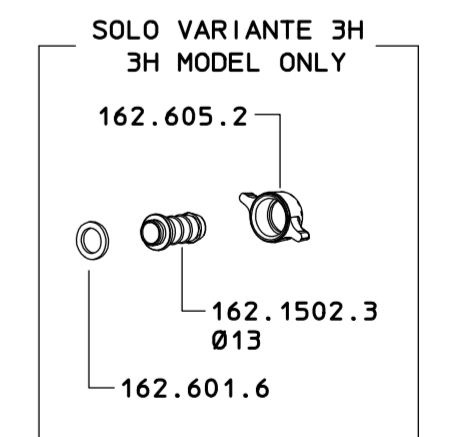

26.901.165
 26.901.165 10
 26.901.165 12
 26.901.165 18
 26.901.165 20
 26.901.165 23
 26.901.165 25
 26.901.165 30
 26.901.165 3H

ASSEMBLARE SU 29.1903.9 CON LOXEAL 58-10
 ASSEMBLE ON 29.1903.9 WITH LOXEAL 58-10

ASSEMBLATO SULLA LANCIA CON LOXEAL 56-03
 ASSEMBLE ON SPRAY GUN WITH LOXEAL 56-03

ASSEMBLATO SU 26.1502.45
 ASSEMBLED ON 26.1502.45

COME SI ORDINA/HOW TO ORDER
 Solo kit tenuta Seal kit only **23.302.12**