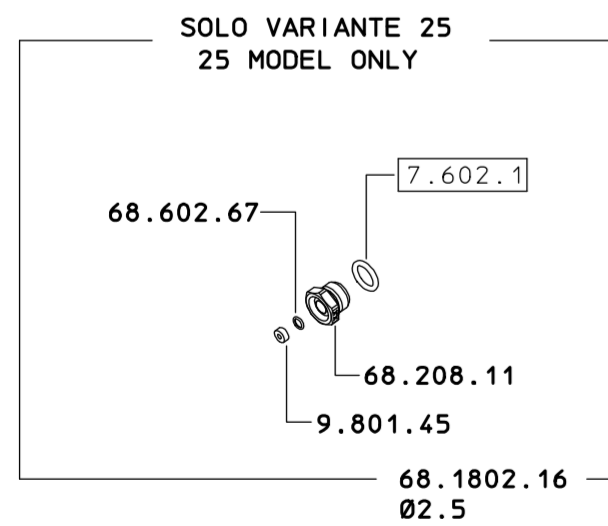

26.901.165
 26.901.165 10
 26.901.165 12
 26.901.165 18
 26.901.165 20
 26.901.165 23
 26.901.165 25
 26.901.165 30
 26.901.165 3H

ASSEMBLARE SU 29.1903.9 CON LOXEAL 58-10
 ASSEMBLE ON 29.1903.9 WITH LOXEAL 58-10

ASSEMBLATO SULLA LANCIA CON LOXEAL 56-03
 ASSEMBLE ON SPRAY GUN WITH LOXEAL 56-03

ASSEMBLATO SU 26.1502.45
 ASSEMBLED ON 26.1502.45

COME SI ORDINA/HOW TO ORDER
 Solo kit tenuta Seal kit only **23.302.12**

COME SI ORDINA/HOW TO ORDER
 Kit ricambio Spare parts kit **26.302.6**