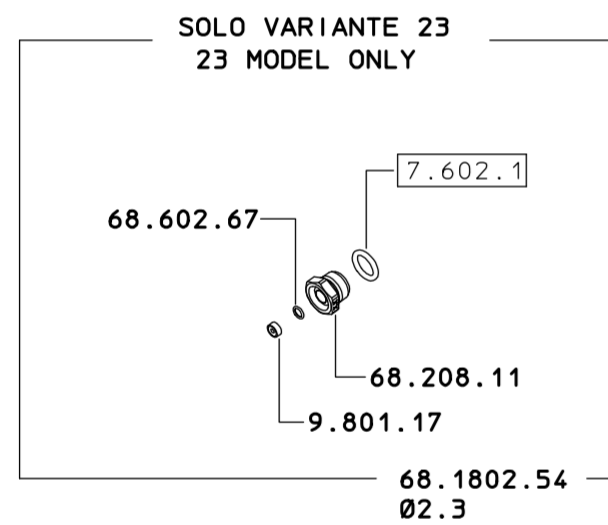

26.901.165
 26.901.165 10
 26.901.165 12
 26.901.165 18
 26.901.165 20
 26.901.165 23
 26.901.165 25
 26.901.165 30
 26.901.165 3H

ASSEMBLARE SU 29.1903.9 CON LOXEAL 58-10
 ASSEMBLE ON 29.1903.9 WITH LOXEAL 58-10

ASSEMBLATO SULLA LANCIA CON LOXEAL 56-03
 ASSEMBLE ON SPRAY GUN WITH LOXEAL 56-03

ASSEMBLATO SU 26.1502.45
 ASSEMBLED ON 26.1502.45

COME SI ORDINA/HOW TO ORDER
 Solo kit tenuta Seal kit only **23.302.12**