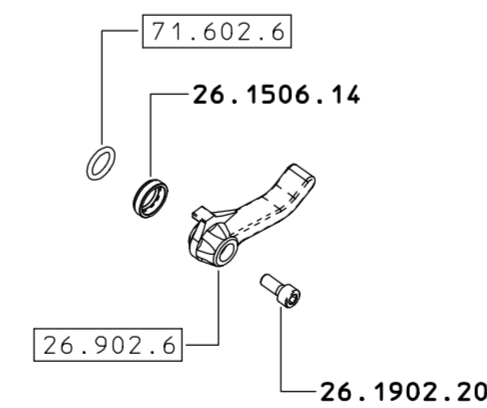

26.901.165
 26.901.165 10
 26.901.165 12
 26.901.165 18
 26.901.165 20
 26.901.165 23
 26.901.165 25
 26.901.165 30
 26.901.165 3H

ASSEMBLARE SU 29.1903.9 CON LOXEAL 58-10
 ASSEMBLE ON 29.1903.9 WITH LOXEAL 58-10

ASSEMBLATO SULLA LANCIA CON LOXEAL 56-03
 ASSEMBLE ON SPRAY GUN WITH LOXEAL 56-03

ASSEMBLATO SU 26.1502.45
 ASSEMBLED ON 26.1502.45

COME SI ORDINA/HOW TO ORDER
 Solo kit tenuta Seal kit only **23.302.12**