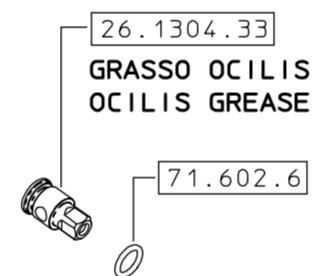

26.901.165
 26.901.165 10
 26.901.165 12
 26.901.165 18
 26.901.165 20
 26.901.165 23
 26.901.165 25
 26.901.165 30
 26.901.165 3H

ASSEMBLARE SU 29.1903.9 CON LOXEAL 58-10
 ASSEMBLE ON 29.1903.9 WITH LOXEAL 58-10

ASSEMBLATO SULLA LANCIA CON LOXEAL 56-03
 ASSEMBLE ON SPRAY GUN WITH LOXEAL 56-03

ASSEMBLATO SU 26.1502.45
 ASSEMBLED ON 26.1502.45

COME SI ORDINA/HOW TO ORDER
 Solo kit tenuta Seal kit only **23.302.12**