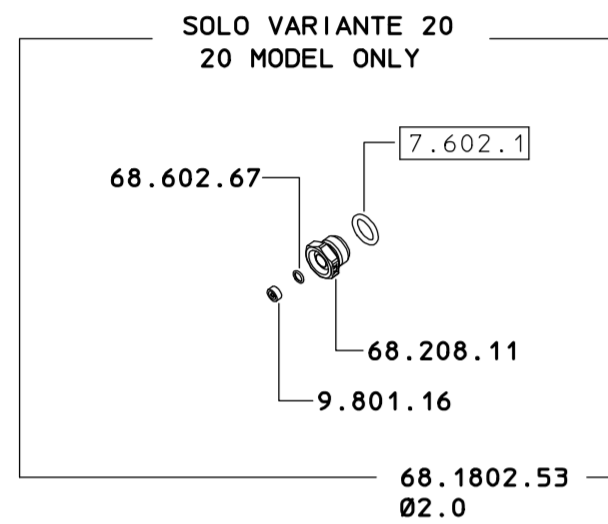

26.901.165
 26.901.165 10
 26.901.165 12
 26.901.165 18
 26.901.165 20
 26.901.165 23
 26.901.165 25
 26.901.165 30
 26.901.165 3H

ASSEMBLARE SU 29.1903.9 CON LOXEAL 58-10
 ASSEMBLE ON 29.1903.9 WITH LOXEAL 58-10

ASSEMBLATO SULLA LANCIA CON LOXEAL 56-03
 ASSEMBLE ON SPRAY GUN WITH LOXEAL 56-03

ASSEMBLATO SU 26.1502.45
 ASSEMBLED ON 26.1502.45

COME SI ORDINA/HOW TO ORDER
 Solo kit tenuta Seal kit only **23.302.12**