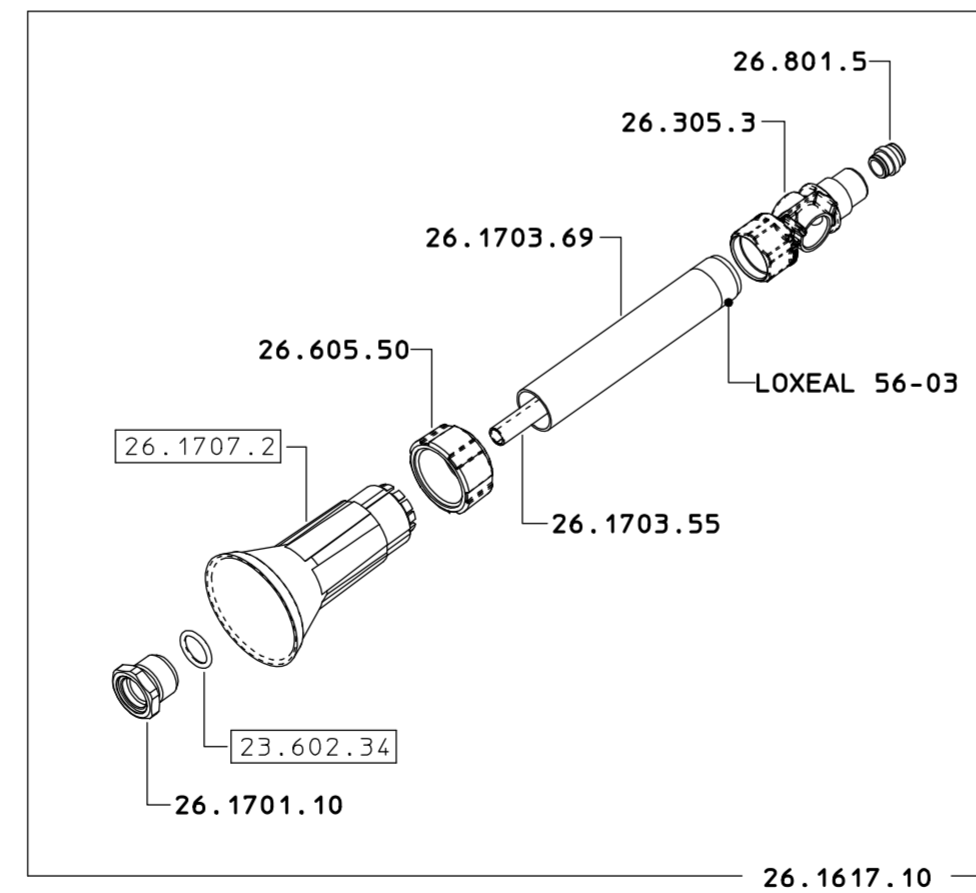

26.901.165
 26.901.165 10
 26.901.165 12
 26.901.165 18
 26.901.165 20
 26.901.165 23
 26.901.165 25
 26.901.165 30
 26.901.165 3H

ASSEMBLARE SU 29.1903.9 CON LOXEAL 58-10
 ASSEMBLE ON 29.1903.9 WITH LOXEAL 58-10

ASSEMBLATO SULLA LANCIA CON LOXEAL 56-03
 ASSEMBLE ON SPRAY GUN WITH LOXEAL 56-03

ASSEMBLATO SU 26.1502.45
 ASSEMBLED ON 26.1502.45

COME SI ORDINA/HOW TO ORDER
 Solo kit tenuta Seal kit only **23.302.12**

COME SI ORDINA/HOW TO ORDER
 Kit ricambio Spare parts kit **26.302.6**