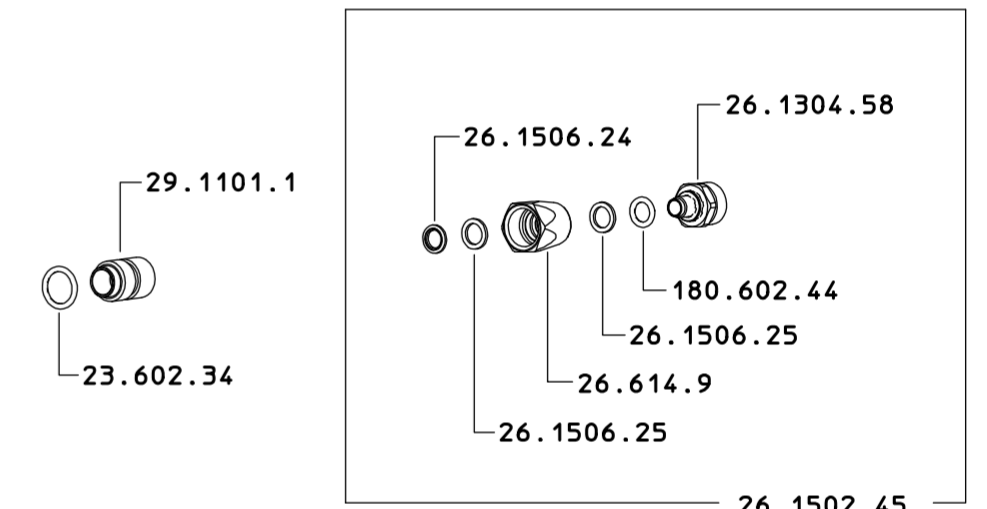

26.901.165
 26.901.165 10
 26.901.165 12
 26.901.165 18
 26.901.165 20
 26.901.165 23
 26.901.165 25
 26.901.165 30
 26.901.165 3H

ASSEMBLARE SU 29.1903.9 CON LOXEAL 58-10
 ASSEMBLE ON 29.1903.9 WITH LOXEAL 58-10

ASSEMBLATO SULLA LANCIA CON LOXEAL 56-03
 ASSEMBLE ON SPRAY GUN WITH LOXEAL 56-03

ASSEMBLATO SU 26.1502.45
 ASSEMBLED ON 26.1502.45

COME SI ORDINA/HOW TO ORDER
 Solo kit tenuta Seal kit only **23.302.12**