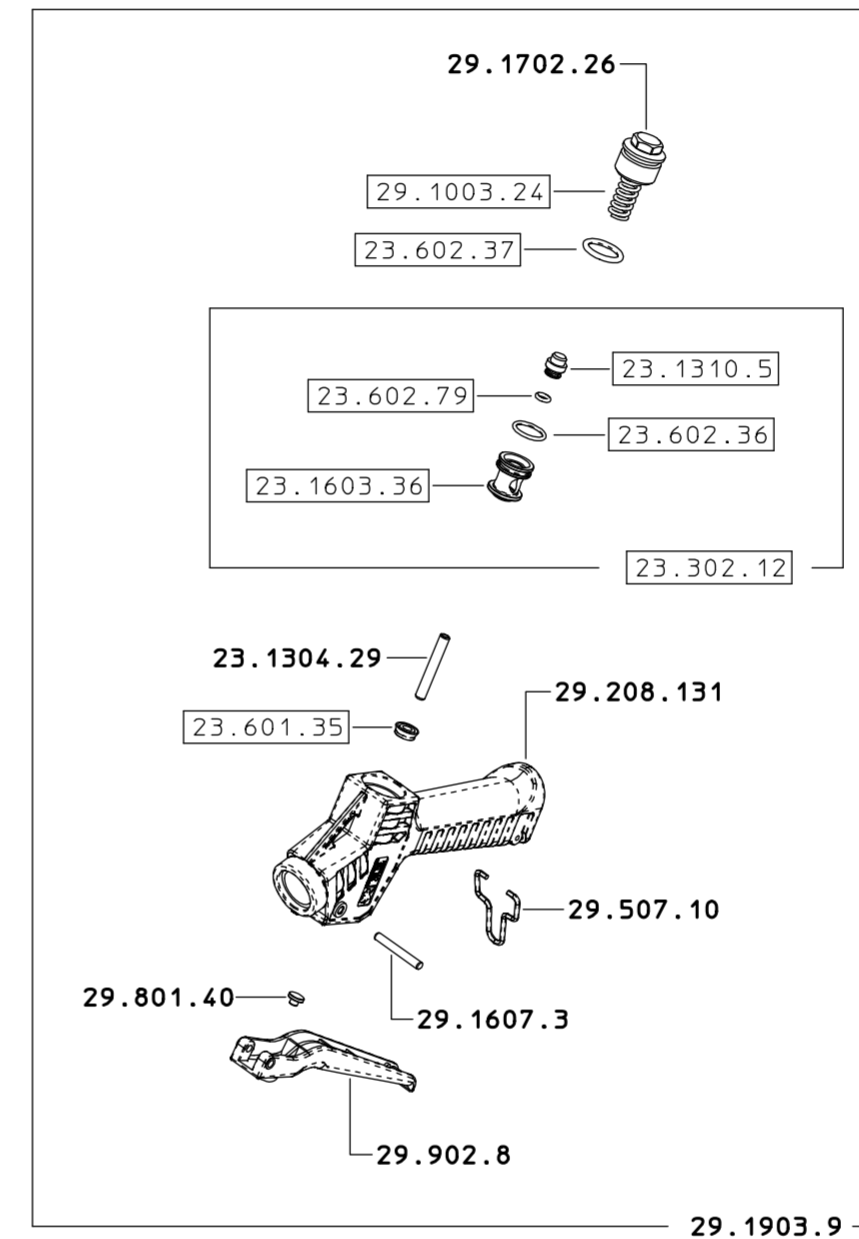

26.901.165
 26.901.165 10
 26.901.165 12
 26.901.165 18
 26.901.165 20
 26.901.165 23
 26.901.165 25
 26.901.165 30
 26.901.165 3H

ASSEMBLARE SU 29.1903.9 CON LOXEAL 58-10
 ASSEMBLE ON 29.1903.9 WITH LOXEAL 58-10

ASSEMBLATO SULLA LANCIA CON LOXEAL 56-03
 ASSEMBLE ON SPRAY GUN WITH LOXEAL 56-03

ASSEMBLATO SU 26.1502.45
 ASSEMBLED ON 26.1502.45

COME SI ORDINA/HOW TO ORDER
 Solo kit tenuta Seal kit only **23.302.12**

COME SI ORDINA/HOW TO ORDER
 Kit ricambio Spare parts kit **26.302.6**