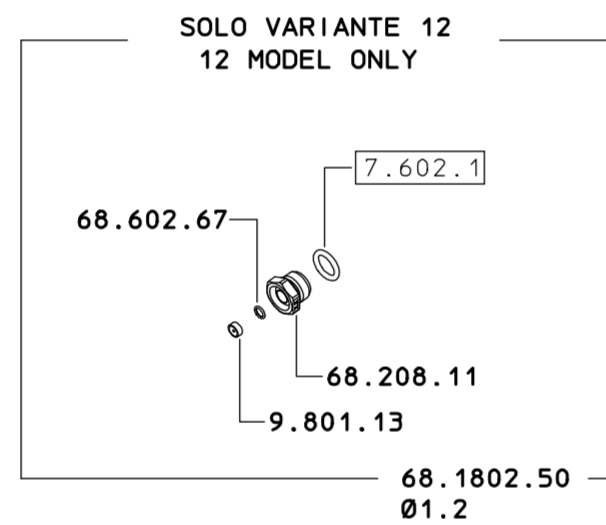

26.901.165
 26.901.165 10
 26.901.165 12
 26.901.165 18
 26.901.165 20
 26.901.165 23
 26.901.165 25
 26.901.165 30
 26.901.165 3H

ASSEMBLARE SU 29.1903.9 CON LOXEAL 58-10
 ASSEMBLE ON 29.1903.9 WITH LOXEAL 58-10

ASSEMBLATO SULLA LANCIA CON LOXEAL 56-03
 ASSEMBLE ON SPRAY GUN WITH LOXEAL 56-03

ASSEMBLATO SU 26.1502.45
 ASSEMBLED ON 26.1502.45

COME SI ORDINA/HOW TO ORDER
 Solo kit tenuta Seal kit only **23.302.12**