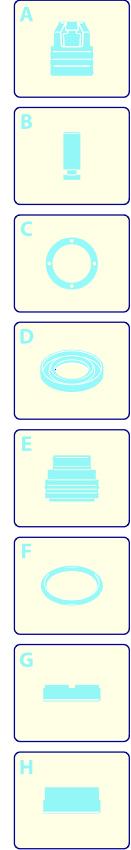

Modello 1007 RLW

Versione:

Matricola:

Codice: **24391**

26/03/2014

Validità	Pos.	Codice	Denominazione	Q
	1	3600140	Ruota	2
	2	3600180	Rondella	2
	3	3600010	Protezione	1
	4	3600020	Protezione	1
	5	2000110	Vite	8
	6	3600040	Protezione	2
	7	3600190	Antivibrante	2
	8	3600121	Telaio	1
	9	380240	Dado	4
	10	3600200	Protezione	2
	11	2060200	Vite	5
	12	2100300	Vite	2
	13	3600321	Protezione	1
	14	2500330	Tubo detergente	1
	15	2360580	Colonna	4
	16	3082130	Kit attacco acqua	1
	17	50019	Pomello	2
	18	50037	Vite	2
	19	1060120	Dado	2
	20	2021780	Vite	2
	21	3600031	Protezione	2
	22	3600301	Carter	1
	23	850250	Vite	3
	24	2500330	Tubo detergente	1
	25	42113	Premontaggio tappo	1
	26	3600250	Serbatoio	1
	27	2000230	Filtro	1
	28	3600070	Porta-accessori	1
	29	2360360	Vite	1
	30	1270910	Tappo	2