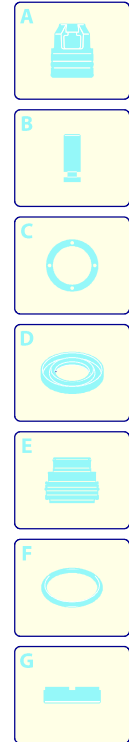

Modello 1007 RLW

Versione:

Matricola:

Codice: **24391**

26/03/2014

Validità	Pos.	Codice	Denominazione	Q
	1	2360360	Vite	1
	2	2360150	Leva	1
	3	2060200	Vite	1
	4	3600210	Coperchio	1
	5	3600100	Gancio	1
	6	3600090	Staffa	1
	7	3600160	Perno	1
	8	2360230	Disco	2
	9	380420	Anello	2
	10	3580120	Distanziale	2
	11	2360260	Tubo alta pressione	1
	12	2021780	Vite	8
	13	3600240	Perno	1
	14	390080	Guarnizione OR	2
	15	3600220	Raccordo	1
	16	480890	Anello	1
	17	3600080	Staffa	1
	18	3600110	Coperchio	1
	19	2060200	Vite	1
	20	820510	Guarnizione OR	1
	21	3600560	Raccordo	1
	22	2000770	Guarnizione OR	3
	23	3600570	Tubo alta pressione	1
	24	2060200	Vite	2
	25	3600050	Porta-accessori	1
	26	3580090	Manopola	2
	27	3580180	Manopola	2
	28	3600130	Telaio	1
	29	2100300	Vite	5
	30	42659	Premontaggio avvolgitubo	1
	31	3600060	Porta-accessori	1

UN_CE_0769-MU