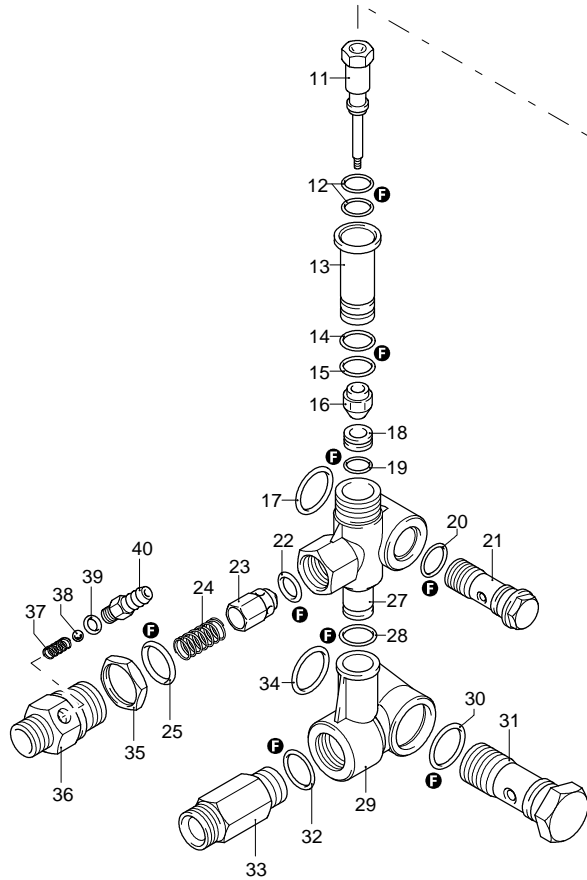

Modello 1007 RLW

Versione:

Matricola:

Codice: **24391**

26/03/2014

Validità	Pos.	Codice	Denominazione	Q
	1	1560580	Tappo	1
	2	540290	Vite	1
	3	1660210	Dado	1
	4	1560400	Manopola	1
	5	1560420	Vite	1
	6	1080070	Spina	1
	7	2260330	Guida	1
	8	2260140	Piattello	1
	9	1560350	Molla	1
	10	2260340	Piattello	1
	11	2260060	Pistone	1
	12	2260100	Guarnizione OR	2
	13	2260040	Guida pistone	1
	14	740290	Guarnizione OR	1
	15	394280	Guarnizione OR	1
	16	2260450	Otturatore	1
	17	2260190	Guarnizione OR	1
	18	2260080	Sede	1
	19	1260740	Guarnizione OR	1
	20	390080	Guarnizione OR	1
	21	1540272	Vite	1
	22	1560150	Guarnizione OR	1
	23	1560100	Otturatore	1
	24	1560140	Molla	1
	25	180101	Guarnizione OR	1
	26	24617	Valvola	1
	27	2260170	Corpo valvola	1
	28	390080	Guarnizione OR	1
	29	1540470	Collettore	1
	30	880270	Guarnizione OR	1
	31	2260420	Vite	1
	32	480440	Guarnizione OR	1
	33	1560900	Raccordo	1
	34	1540630	Guarnizione OR	1
	35	1560510	Dado	1
	36	1560500	Raccordo	1
	37	1560520	Molla	1
	38	1250280	Sfera	1
	39	480480	Guarnizione OR	1
	40	1560490	Portagomma	1
	F	42598	Kit guarnizioni	1

UN_CE_0770-FU