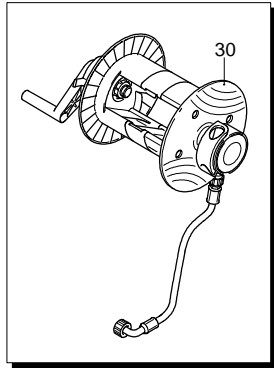

UN_CE_0777-FU

Modello 1007 RLW

Versione:

Matricola:

Codice: **24391**

26/03/2014

Validità	Pos.	Codice	Denominazione	Q
	1	2360360	Vite	1
	2	2360150	Leva	1
	3	2060200	Vite	1
	4	3600210	Coperchio	1
	5	3600100	Gancio	1
	6	3600090	Staffa	1
	7	3600160	Perno	1
	8	2360230	Disco	2
	9	380420	Anello	2
	10	3580120	Distanziale	2
	11	2360260	Tubo alta pressione	1
	12	2021780	Vite	8
	13	3600240	Perno	1
	14	390080	Guarnizione OR	2
	15	3600220	Raccordo	1
	16	480890	Anello	1
	17	3600080	Staffa	1
	18	3600110	Coperchio	1
	19	2060200	Vite	1
	20	820510	Guarnizione OR	1
	21	3600560	Raccordo	1
	22	2000770	Guarnizione OR	3
	23	3600570	Tubo alta pressione	1
	24	2060200	Vite	2
	25	3600050	Porta-accessori	1
	26	3580090	Manopola	2
	27	3580180	Manopola	2
	28	3600130	Telaio	1
	29	2100300	Vite	5
	30	42659	Premontaggio avvolgitubo	1
	31	3600060	Porta-accessori	1