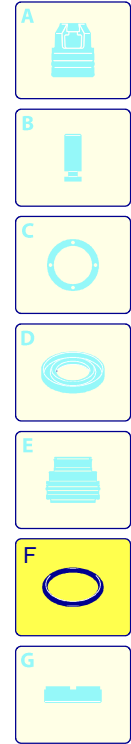

Modello 1007 RLW

Versione:

Matricola:

Codice: **24391**

26/03/2014

Validità	Pos.	Codice	Denominazione	Q
	1	1560580	Tappo	1
	2	540290	Vite	1
	3	1660210	Dado	1
	4	1560400	Manopola	1
	5	1560420	Vite	1
	6	1080070	Spina	1
	7	2260330	Guida	1
	8	2260140	Piattello	1
	9	1560350	Molla	1
	10	2260340	Piattello	1
	11	2260060	Pistone	1
	12	2260100	Guarnizione OR	2
	13	2260040	Guida pistone	1
	14	740290	Guarnizione OR	1
	15	394280	Guarnizione OR	1
	16	2260450	Otturatore	1
	17	2260190	Guarnizione OR	1
	18	2260080	Sede	1
	19	1260740	Guarnizione OR	1
	20	390080	Guarnizione OR	1
	21	1540272	Vite	1
	22	1560150	Guarnizione OR	1
	23	1560100	Otturatore	1
	24	1560140	Molla	1
	25	180101	Guarnizione OR	1
	26	24617	Valvola	1
	27	2260170	Corpo valvola	1
	28	390080	Guarnizione OR	1
	29	1540470	Collettore	1
	30	880270	Guarnizione OR	1
	31	2260420	Vite	1
	32	480440	Guarnizione OR	1
	33	1560900	Raccordo	1
	34	1540630	Guarnizione OR	1
	35	1560510	Dado	1
	36	1560500	Raccordo	1
	37	1560520	Molla	1
	38	1250280	Sfera	1
	39	480480	Guarnizione OR	1
	40	1560490	Portagomma	1
	F	42598	Kit guarnizioni	1

UN_CE_0770-FU