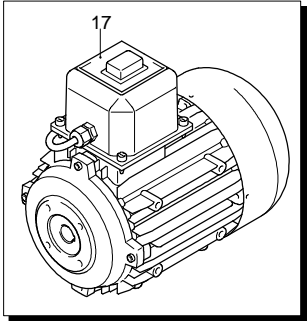

Modello 1007 RLW

Versione:

Matricola:

Codice: **24391**

26/03/2014

Validità	Pos.	Codice	Denominazione	Q
	1	2102600	Cuffia	1
	2	1682270	Interruttore	1
	3	1261570	Vite	4
	4	1261560	Vite	4
	5	1080190	Guarnizione OR	4
	6	1760640	Cavo	1
	7	1382380	Pressacavo	1
	8	1701070	Scatola	1
	9	1700590	Dado	1
	10	880270	Guarnizione OR	1
	11	2021480	Passacavo	2
	12	1269100	Morsetto	1
	13	1940410	Guarnizione OR	1
	14	1470130	Vite	4
	15	1700080	Piastra	1
	16	50068	Guarnizione	1
	17	44519	Motore	1
	18	1700960	Minicontattore	1
	19	2360590	Scheda	1

UN_CE_0777-FU