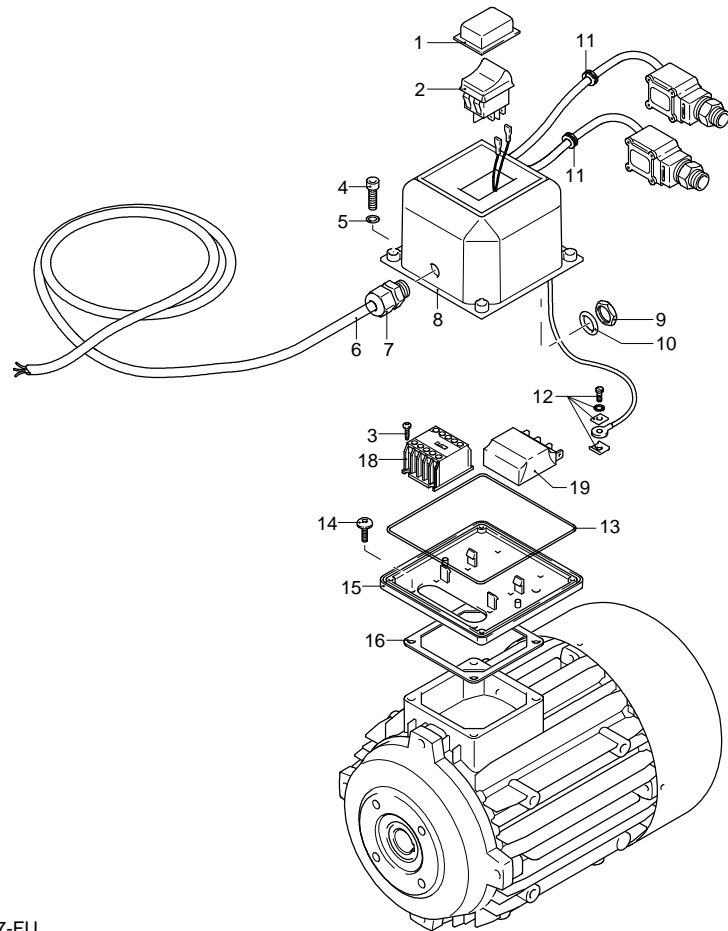

UN_CE_0770-FU

Modello 1007 RLW

Versione:

Matricola:

Codice: **24391**

26/03/2014

Validità	Pos.	Codice	Denominazione	Q
	1	2102600	Cuffia	1
	2	1682270	Interruttore	1
	3	1261570	Vite	4
	4	1261560	Vite	4
	5	1080190	Guarnizione OR	4
	6	1760640	Cavo	1
	7	1382380	Pressacavo	1
	8	1701070	Scatola	1
	9	1700590	Dado	1
	10	880270	Guarnizione OR	1
	11	2021480	Passacavo	2
	12	1269100	Morsetto	1
	13	1940410	Guarnizione OR	1
	14	1470130	Vite	4
	15	1700080	Piastra	1
	16	50068	Guarnizione	1
	17	44519	Motore	1
	18	1700960	Minicontattore	1
	19	2360590	Scheda	1

UN_CE_0777-FU

Modello 1007 RLW

Versione:

Matricola:

Codice: **24391**

26/03/2014

Validità	Pos.	Codice	Denominazione	Q
	1	2360360	Vite	1
	2	2360150	Leva	1
	3	2060200	Vite	1
	4	3600210	Coperchio	1
	5	3600100	Gancio	1
	6	3600090	Staffa	1
	7	3600160	Perno	1
	8	2360230	Disco	2
	9	380420	Anello	2
	10	3580120	Distanziale	2
	11	2360260	Tubo alta pressione	1
	12	2021780	Vite	8
	13	3600240	Perno	1
	14	390080	Guarnizione OR	2
	15	3600220	Raccordo	1
	16	480890	Anello	1
	17	3600080	Staffa	1
	18	3600110	Coperchio	1
	19	2060200	Vite	1
	20	820510	Guarnizione OR	1
	21	3600560	Raccordo	1
	22	2000770	Guarnizione OR	3
	23	3600570	Tubo alta pressione	1
	24	2060200	Vite	2
	25	3600050	Porta-accessori	1
	26	3580090	Manopola	2
	27	3580180	Manopola	2
	28	3600130	Telaio	1
	29	2100300	Vite	5
	30	42659	Premontaggio avvolgitubo	1
	31	3600060	Porta-accessori	1