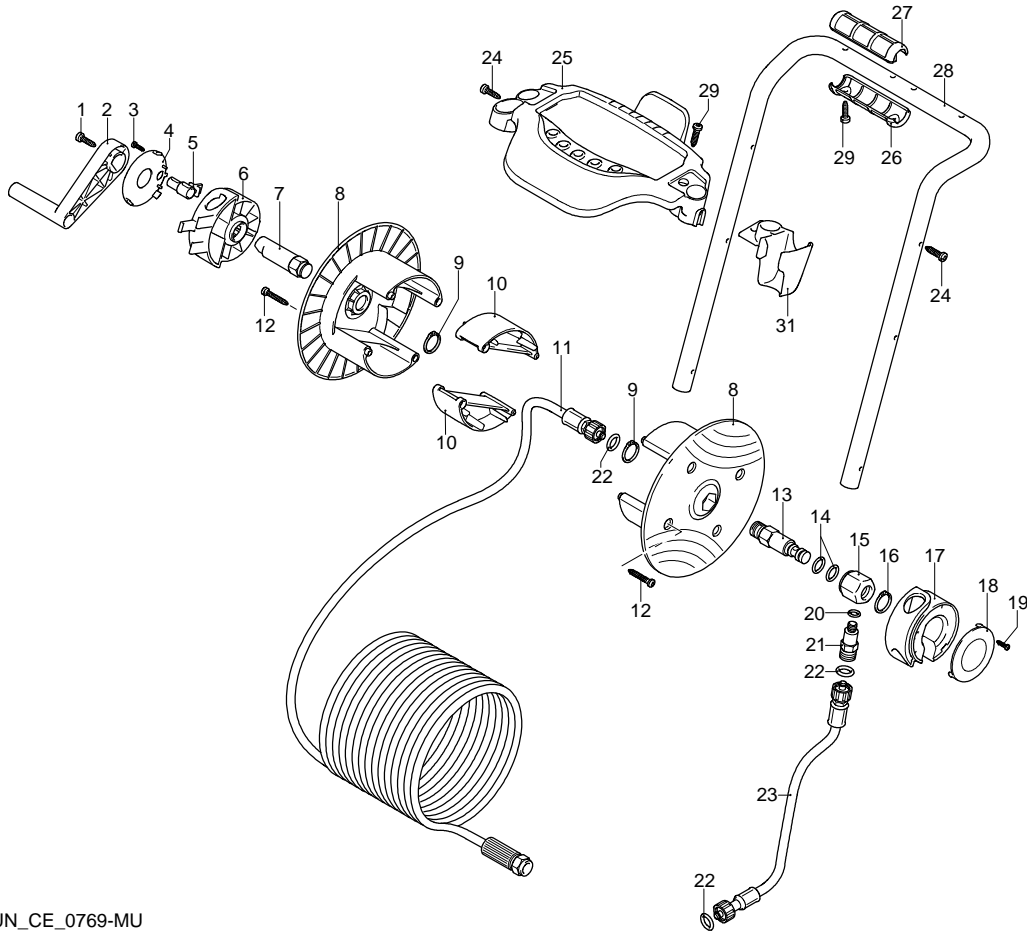

Modello 1007 RLW

Versione:

Matricola:

Codice: **24391**

26/03/2014

Validità	Pos.	Codice	Denominazione	Q
	1	1560580	Tappo	1
	2	540290	Vite	1
	3	1660210	Dado	1
	4	1560400	Manopola	1
	5	1560420	Vite	1
	6	1080070	Spina	1
	7	2260330	Guida	1
	8	2260140	Piattello	1
	9	1560350	Molla	1
	10	2260340	Piattello	1
	11	2260060	Pistone	1
	12	2260100	Guarnizione OR	2
	13	2260040	Guida pistone	1
	14	740290	Guarnizione OR	1
	15	394280	Guarnizione OR	1
	16	2260450	Otturatore	1
	17	2260190	Guarnizione OR	1
	18	2260080	Sede	1
	19	1260740	Guarnizione OR	1
	20	390080	Guarnizione OR	1
	21	1540272	Vite	1
	22	1560150	Guarnizione OR	1
	23	1560100	Otturatore	1
	24	1560140	Molla	1
	25	180101	Guarnizione OR	1
	26	24617	Valvola	1
	27	2260170	Corpo valvola	1
	28	390080	Guarnizione OR	1
	29	1540470	Collettore	1
	30	880270	Guarnizione OR	1
	31	2260420	Vite	1
	32	480440	Guarnizione OR	1
	33	1560900	Raccordo	1
	34	1540630	Guarnizione OR	1
	35	1560510	Dado	1
	36	1560500	Raccordo	1
	37	1560520	Molla	1
	38	1250280	Sfera	1
	39	480480	Guarnizione OR	1
	40	1560490	Portagomma	1
	F	42598	Kit guarnizioni	1

UN_CE_0777-FU

Modello 1007 RLW

Versione:

Matricola:

Codice: **24391**

26/03/2014

Validità	Pos.	Codice	Denominazione	Q
	1	2360360	Vite	1
	2	2360150	Leva	1
	3	2060200	Vite	1
	4	3600210	Coperchio	1
	5	3600100	Gancio	1
	6	3600090	Staffa	1
	7	3600160	Perno	1
	8	2360230	Disco	2
	9	380420	Anello	2
	10	3580120	Distanziale	2
	11	2360260	Tubo alta pressione	1
	12	2021780	Vite	8
	13	3600240	Perno	1
	14	390080	Guarnizione OR	2
	15	3600220	Raccordo	1
	16	480890	Anello	1
	17	3600080	Staffa	1
	18	3600110	Coperchio	1
	19	2060200	Vite	1
	20	820510	Guarnizione OR	1
	21	3600560	Raccordo	1
	22	2000770	Guarnizione OR	3
	23	3600570	Tubo alta pressione	1
	24	2060200	Vite	2
	25	3600050	Porta-accessori	1
	26	3580090	Manopola	2
	27	3580180	Manopola	2
	28	3600130	Telaio	1
	29	2100300	Vite	5
	30	42659	Premontaggio avvolgitubo	1
	31	3600060	Porta-accessori	1