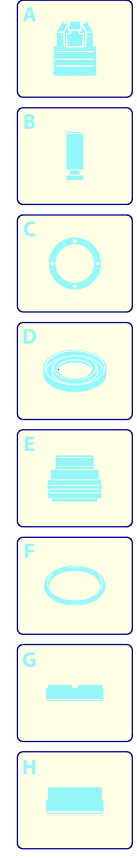

Modello 1007 RLW

Versione:

Matricola:

Codice: **24391**

26/03/2014

Validità	Pos.	Codice	Denominazione	Q
	1	41045	Pistola	1
	2	3600650	Lancia	1
	3	3600480	Ugello (0°)	1
	4	3600490	Ugello (15°)	1
	5	3600500	Ugello (25°)	1
	6	3600510	Ugello (40°)	1
	7	3600400	Ugello (Bassa pressione)	1

UN_CE_1451-CR