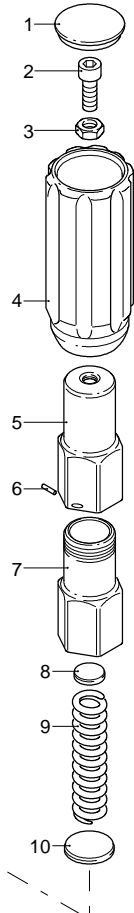

Modello 1007 RLW

Versione:

Matricola:

Codice: **24391**

26/03/2014

Validità	Pos.	Codice	Denominazione	Q
	1	1560580	Tappo	1
	2	540290	Vite	1
	3	1660210	Dado	1
	4	1560400	Manopola	1
	5	1560420	Vite	1
	6	1080070	Spina	1
	7	2260330	Guida	1
	8	2260140	Piattello	1
	9	1560350	Molla	1
	10	2260340	Piattello	1
	11	2260060	Pistone	1
	12	2260100	Guarnizione OR	2
	13	2260040	Guida pistone	1
	14	740290	Guarnizione OR	1
	15	394280	Guarnizione OR	1
	16	2260450	Otturatore	1
	17	2260190	Guarnizione OR	1
	18	2260080	Sede	1
	19	1260740	Guarnizione OR	1
	20	390080	Guarnizione OR	1
	21	1540272	Vite	1
	22	1560150	Guarnizione OR	1
	23	1560100	Otturatore	1
	24	1560140	Molla	1
	25	180101	Guarnizione OR	1
	26	24617	Valvola	1
	27	2260170	Corpo valvola	1
	28	390080	Guarnizione OR	1
	29	1540470	Collettore	1
	30	880270	Guarnizione OR	1
	31	2260420	Vite	1
	32	480440	Guarnizione OR	1
	33	1560900	Raccordo	1
	34	1540630	Guarnizione OR	1
	35	1560510	Dado	1
	36	1560500	Raccordo	1
	37	1560520	Molla	1
	38	1250280	Sfera	1
	39	480480	Guarnizione OR	1
	40	1560490	Portagomma	1
	F	42598	Kit guarnizioni	1