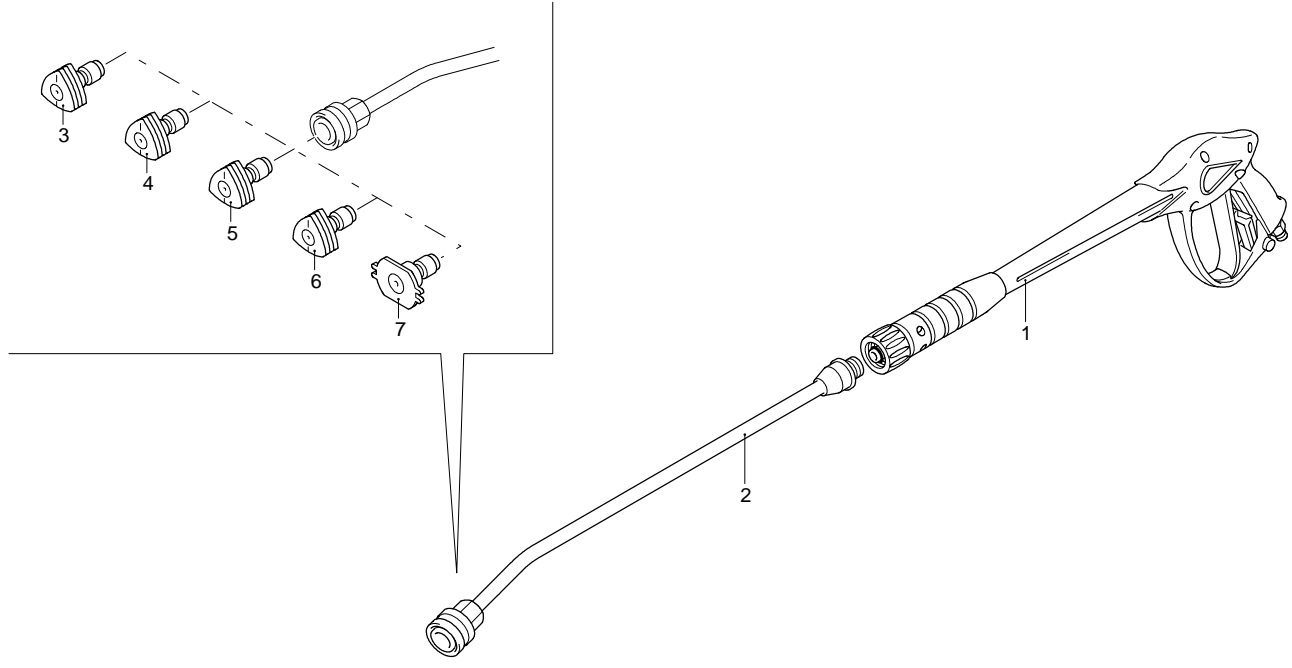

Modello 1007 RLW

Versione:

Matricola:

Codice: **24391**

26/03/2014

Validità	Pos.	Codice	Denominazione	Q
	1	41045	Pistola	1
	2	3600650	Lancia	1
	3	3600480	Ugello (0°)	1
	4	3600490	Ugello (15°)	1
	5	3600500	Ugello (25°)	1
	6	3600510	Ugello (40°)	1
	7	3600400	Ugello (Bassa pressione)	1

UN_CE_1451-CR