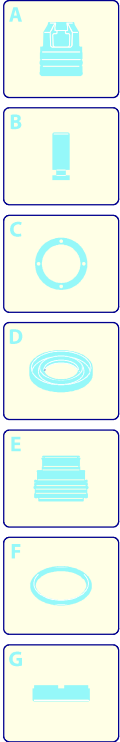

Modello 1007 RLW

Versione:

Matricola:

Codice: **24391**

26/03/2014

Validità	Pos.	Codice	Denominazione	Q
	1	2102600	Cuffia	1
	2	1682270	Interruttore	1
	3	1261570	Vite	4
	4	1261560	Vite	4
	5	1080190	Guarnizione OR	4
	6	1760640	Cavo	1
	7	1382380	Pressacavo	1
	8	1701070	Scatola	1
	9	1700590	Dado	1
	10	880270	Guarnizione OR	1
	11	2021480	Passacavo	2
	12	1269100	Morsetto	1
	13	1940410	Guarnizione OR	1
	14	1470130	Vite	4
	15	1700080	Piastra	1
	16	50068	Guarnizione	1
	17	44519	Motore	1
	18	1700960	Minicontattore	1
	19	2360590	Scheda	1

UN_CE_0777-FU