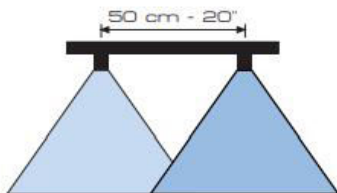

ALBUZ® AVI 110°

ALBUZ
ITALIAN
EXCLUSIVE
DISTRIBUTOR

ЕЛТРОН ЕООД
гр. Велико Търново
ул. Камен Зидаров 6
тел. 062/ 601 359
моб. 0884/ 614 800
www.tron.bg
www.eltron-bg.com
www.eltronbg.com

Da 3.0 a 5.0 bar
From 40 to 70 psi

Code	 bar	 l/min	l/da					
			6	8	10	12	14	16
			km/h					
228.1801.8	3	3.20	64.0	48.0	38.4	32.0	27.4	24.0
11008	4	3.70	74.0	55.5	44.4	37.0	31.7	27.8
бял	5	4.13	82.6	62.0	49.6	41.3	35.4	31.0