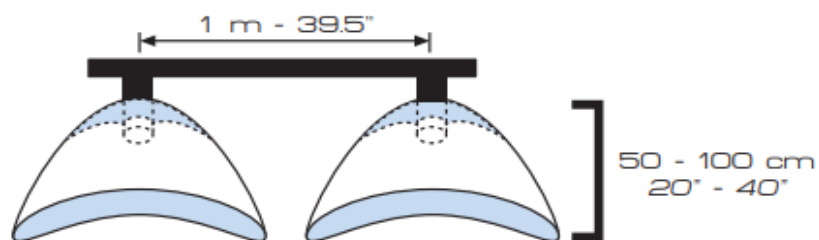

HYPRO® DEFLECTIP

ЕЛТРОН ЕООД
гр. Велико Търново
ул. Камен Зидаров 6
тел. 062/ 601 359
моб. 0884/ 614 800
www.tron.bg
www.eltron-bg.com
www.eltronbg.com

Code	 bar	 drop	 l/min	l/da					
				10	12	14	16	18	
				km/h					
232180611 СИH 1.5	1	C	0.68	8.2	6.8	5.9	5.1	4.6	
	1.5	M	0.84	10.1	8.4	7.2	6.3	5.6	
	2.5	M	1.08	13.0	10.8	9.3	8.1	7.2	
232180612 ЧЕРВЕН 2.0	1	C	0.91	10.9	9.1	7.8	6.8	6.1	
	1.5	M	1.12	13.5	11.2	9.6	8.4	7.5	
	2.5	M	1.44	17.3	14.4	12.4	10.8	9.6	
232180613 КАФЯВ 2.5	1	C	1.14	13.7	11.4	9.8	8.5	7.6	
	1.5	C	1.40	16.8	14.0	12.0	10.5	9.4	
	2.5	M	1.08	21.6	18.0	15.4	13.5	12.0	
232180615 БЯЛ 4.0	1	C	1.82	21.9	18.2	15.6	13.7	12.2	
	1.5	C	2.25	27.0	22.5	19.3	16.9	15.0	
	2.5	M	2.88	34.6	28.8	24.7	21.6	19.2	
DROP SIZE RATING									
F <i>Fine</i>		136µm ÷ 177µm							
M <i>Medium</i>		177µm ÷ 218µm							
C <i>Coarse</i>		218µm ÷ 349µm							