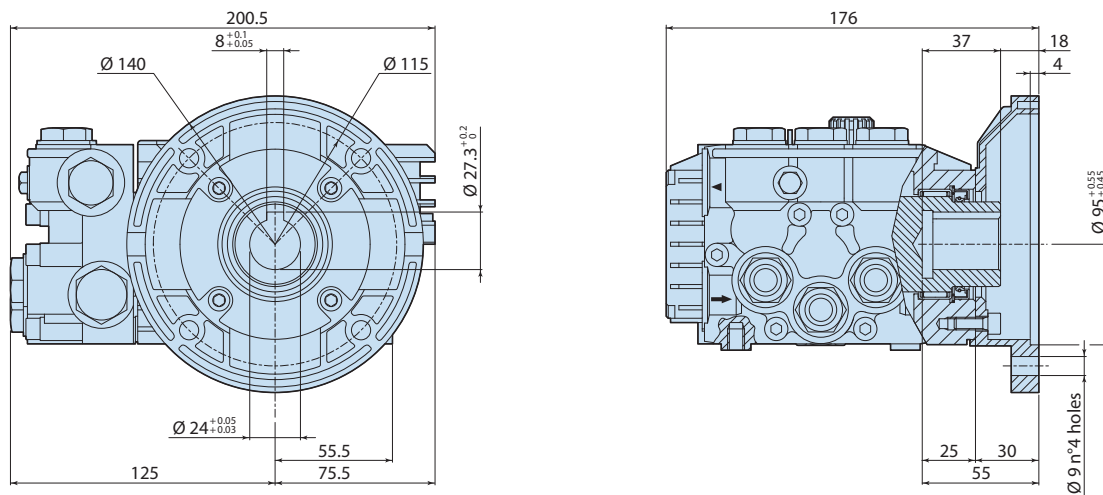

132 Series

Dimensioni d'ingombro

L'illustrazione raffigura le dimensioni di massima della pompa e i punti di fissaggio.

Overall dimensions

The illustration shows the approximate dimensions of the pump and the mounting points.

Dimensions hors-tout

L'illustration représente les dimensions hors-tout de la pompe et les points de fixation.

Außenmaße

Die Abbildung zeigt die Außenmaße der Pumpe und die Befestigungspunkte.

Dimensiones

La ilustración presenta las dimensiones generales de la bomba y los puntos de fijación.

1328507