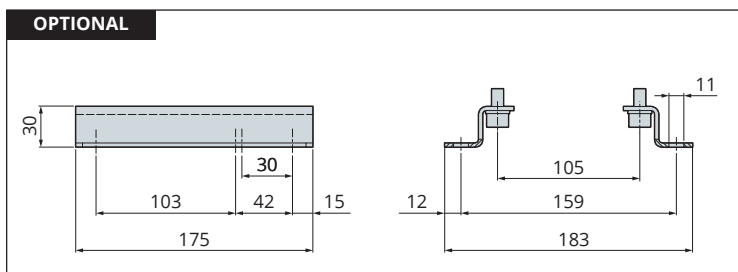

194 Series

Dimensioni d'ingombro

L'illustrazione raffigura le dimensioni di massima della pompa e i punti di fissaggio.

Overall dimensions

The illustration shows the approximate dimensions of the pump and the mounting points.

Dimensions hors-tout

L'illustration représente les dimensions hors-tout de la pompe et les points de fixation.

Außenmaße

Die Abbildung zeigt die Außenmaße der Pumpe und die Befestigungspunkte.

Dimensiones

La ilustración presenta las dimensiones generales de la bomba y los puntos de fijación.

1948501