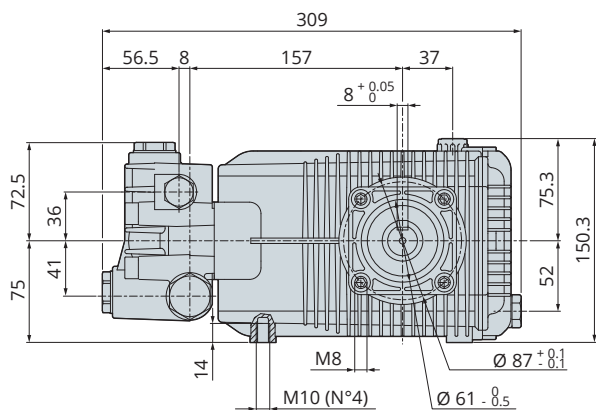

194 Series

Dimensioni d'ingombro

L'illustrazione raffigura le dimensioni di massima della pompa e i punti di fissaggio.

Overall dimensions

The illustration shows the approximate dimensions of the pump and the mounting points.

Dimensions hors-tout

L'illustration représente les dimensions hors-tout de la pompe et les points de fixation.

Außenmaße

Die Abbildung zeigt die Außenmaße der Pumpe und die Befestigungspunkte.

Dimensiones

La ilustración presenta las dimensiones generales de la bomba y los puntos de fijación.

1948501