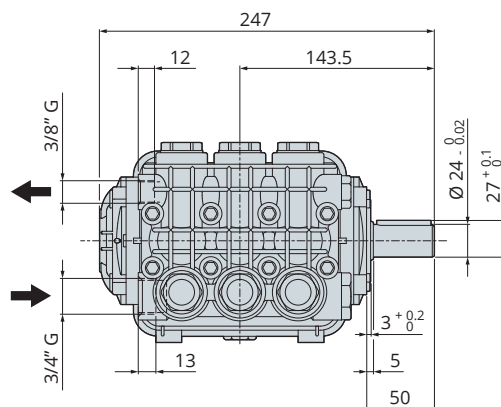

194 Series

Dimensioni d'ingombro

L'illustrazione raffigura le dimensioni di massima della pompa e i punti di fissaggio.

Overall dimensions

The illustration shows the approximate dimensions of the pump and the mounting points.

Dimensions hors-tout

L'illustration représente les dimensions hors-tout de la pompe et les points de fixation.

Außenmaße

Die Abbildung zeigt die Außenmaße der Pumpe und die Befestigungspunkte.

Dimensiones

La ilustración presenta las dimensiones generales de la bomba y los puntos de fijación.

1948501