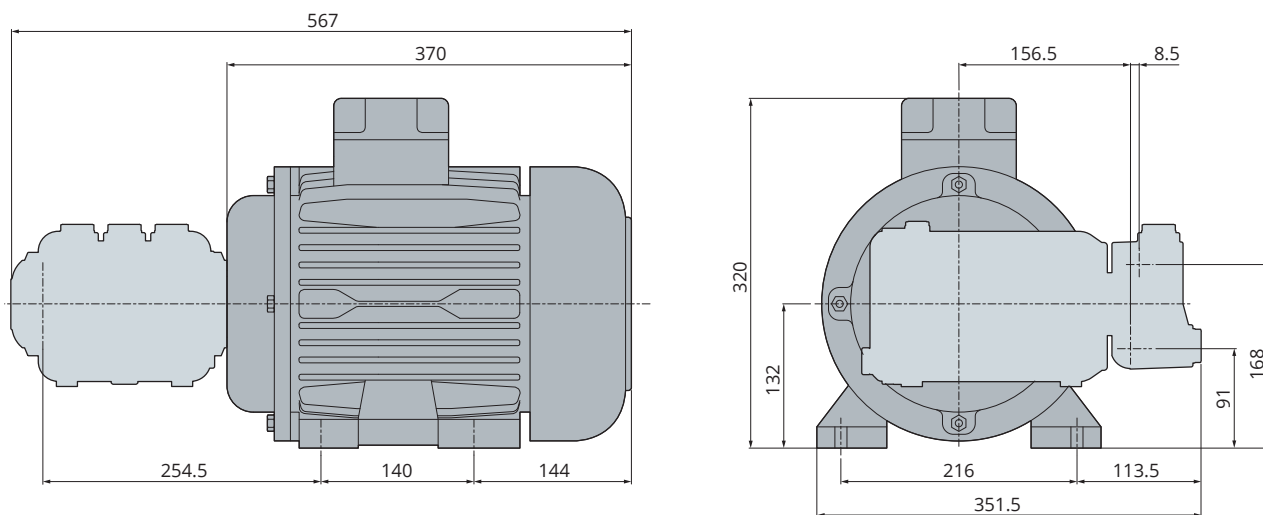

194 Series

Dimensioni d'ingombro

L'illustrazione raffigura le dimensioni di massima della pompa e i punti di fissaggio.

Overall dimensions

The illustration shows the approximate dimensions of the pump and the mounting points.

Dimensions hors-tout

L'illustration représente les dimensions hors-tout de la pompe et les points de fixation.

Außenmaße

Die Abbildung zeigt die Außenmaße der Pumpe und die Befestigungspunkte.

Dimensiones

La ilustración presenta las dimensiones generales de la bomba y los puntos de fijación.

DI_1948532