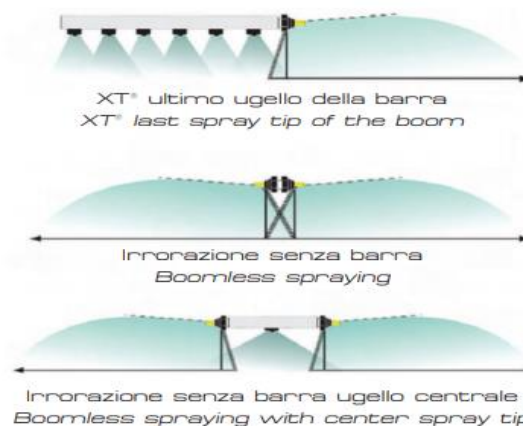

HYPRO[®] XT

HYPRO[®]
ITALIAN
EXCLUSIVE
DISTRIBUTOR

Applicazioni ugello XT[®]
Use of XT[®] spray tip

Tipologie di irrorazione ugello XT[®]
XT[®] typical spray pattern

Larghezza regolabile dell'area irrorata
Adjustable swath width

La copertura può essere regolata agendo sull'angolazione dell'ugello $\pm 18^\circ$.
Swath width can be adjusted by changing

Code	bar	Дължина на пръскане за 3 bar (m)	I/min	l/da				
				4	6	8	12	16
233.1812.2 020 - G1/4" СИН	2	4.8	6.40	20.1	13.4	10.1	6.7	5.0
	3		7.90	24.7	16.5	12.3	8.2	6.2
	4		9.10	28.5	19.0	14.2	9.5	7.1