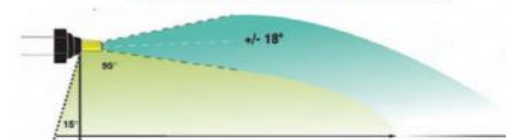

HYPRO[®] XT

HYPRO[®]
ITALIAN
EXCLUSIVE
DISTRIBUTOR

Applicazioni ugello XT[®]
Use of XT[®] spray tip

Tipologie di irrorazione ugello XT[®]
XT[®] typical spray pattern

Larghezza regolabile dell'area irrorata
Adjustable swath width

La copertura può essere regolata agendo sull'angolazione dell'ugello $\pm 18^\circ$.
Swath width can be adjusted by changing

Code	bar	Дължина на пръскане за 3 bar (m)	I/min	l/da				
				4	6	8	12	16
233.1812.2 020 - G1/4" СИН	2	4.8	6.40	20.1	13.4	10.1	6.7	5.0
	3		7.90	24.7	16.5	12.3	8.2	6.2
	4		9.10	28.5	19.0	14.2	9.5	7.1