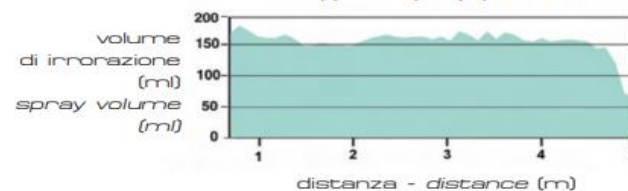

HYPRO[®] XT

HYPRO[®]
ITALIAN
EXCLUSIVE
DISTRIBUTOR

Applicazioni ugello XT[®]
Use of XT[®] spray tip

Tipologie di irrorazione ugello XT[®]
XT[®] typical spray pattern

Larghezza regolabile dell'area irrorata
Adjustable swath width

La copertura può essere regolata agendo sull'angolazione dell'ugello $\pm 18^\circ$.
Swath width can be adjusted by changing

Code	bar	Дължина на пръскане за 3 bar (m)	I/min	l/da				
				4	6	8	12	16
233.1812.2 020 - G1/4" СИН	2	4.8	6.40	20.1	13.4	10.1	6.7	5.0
	3		7.90	24.7	16.5	12.3	8.2	6.2
	4		9.10	28.5	19.0	14.2	9.5	7.1