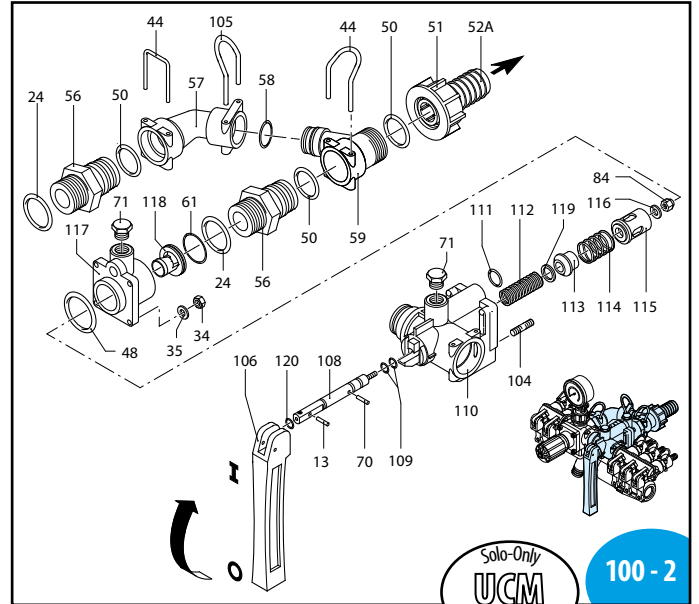

UN970193-DD

ANNOVIREVERBERI

ECM - UCM

CM 398600