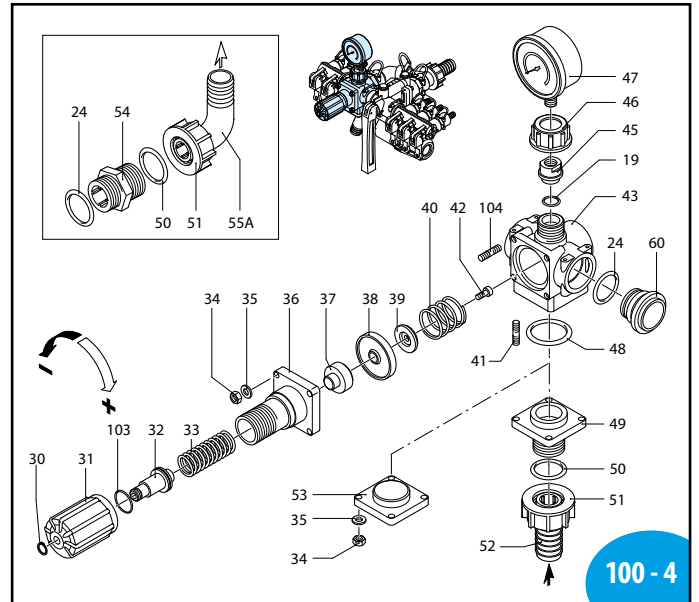

UN970196-DD