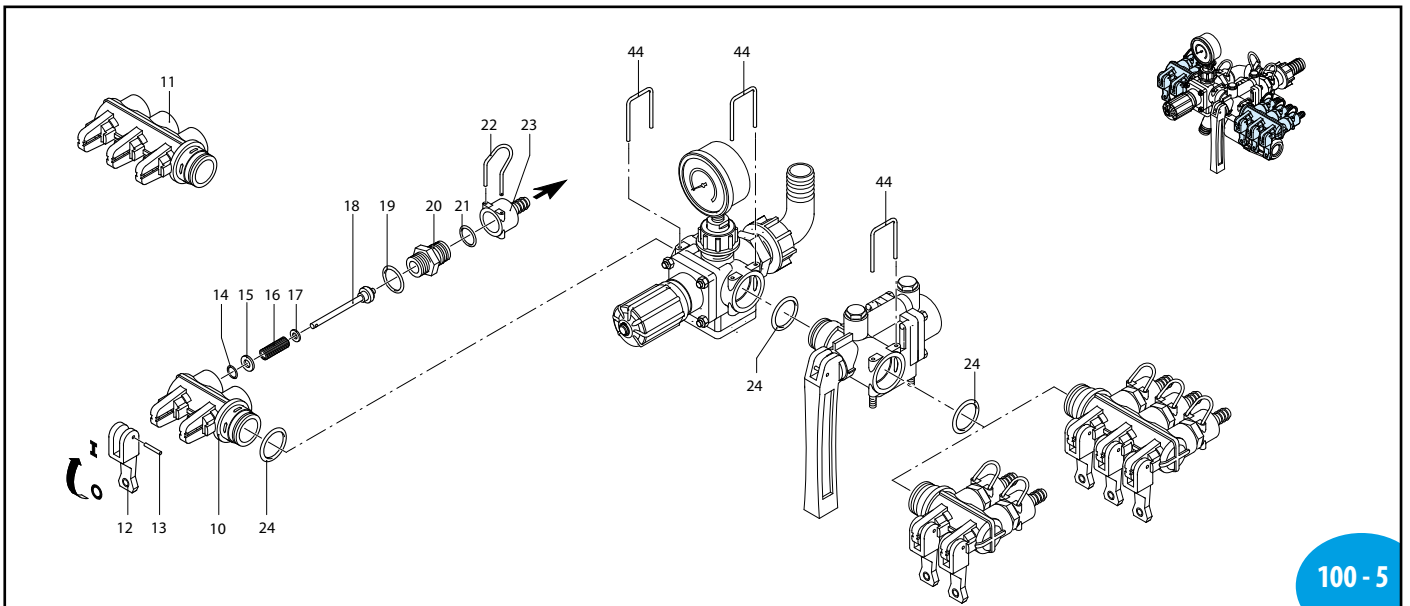

UN970195-DD