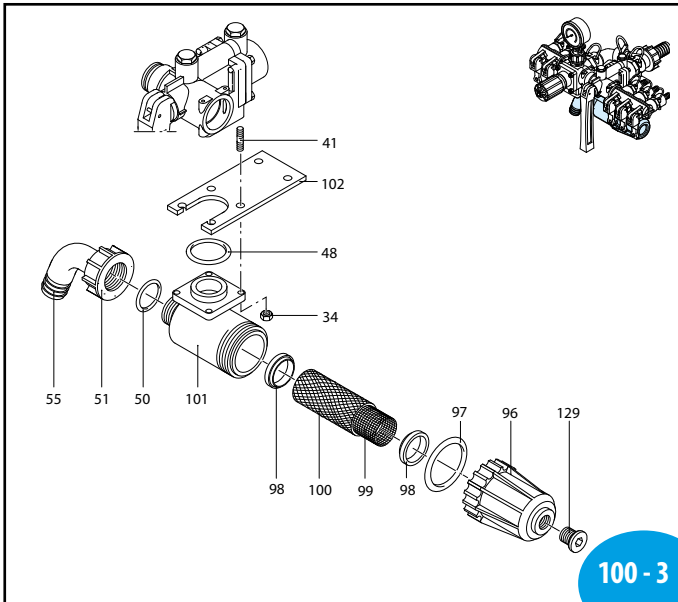

UN970194-DD