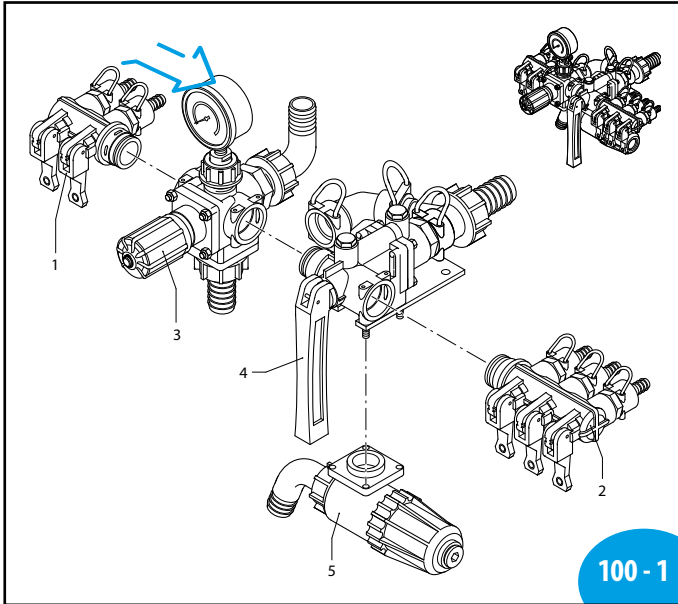

ANNOVIREVERBERI

ECM - UCM

CM 398600

UN970192-DD