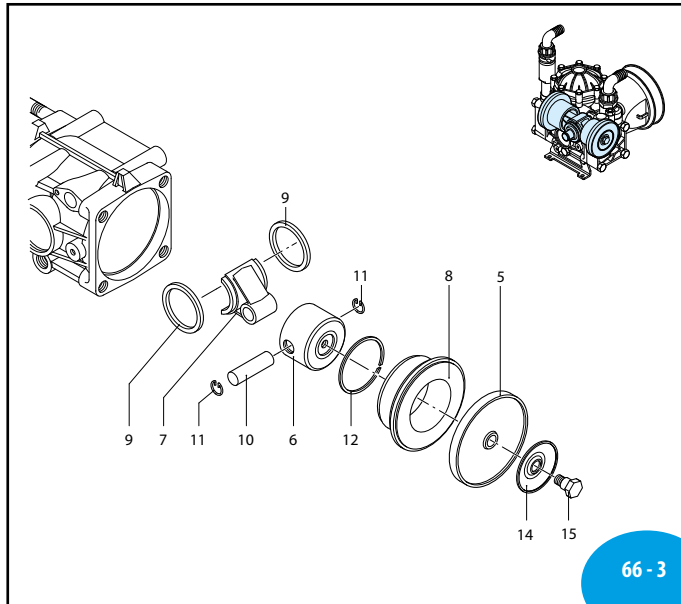

AR000352-BN

UN000354-DD