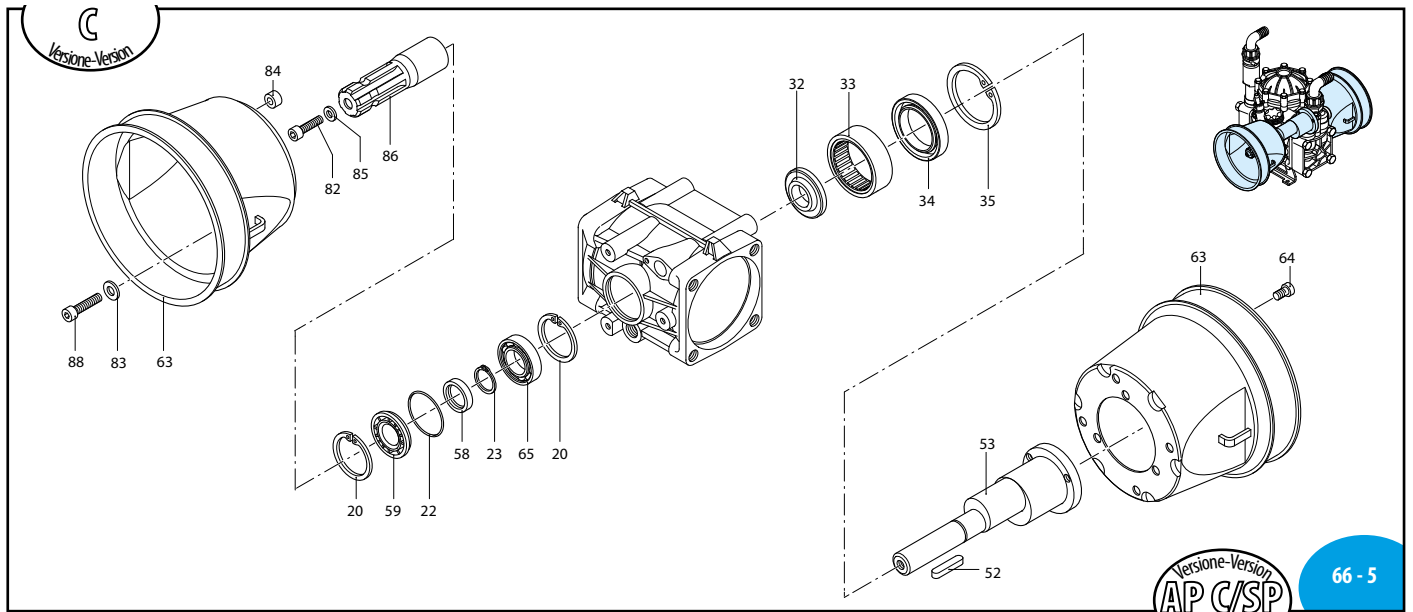

UN000354-DD

AR000355-JK

AR000356-BN

MI 91415 ERI