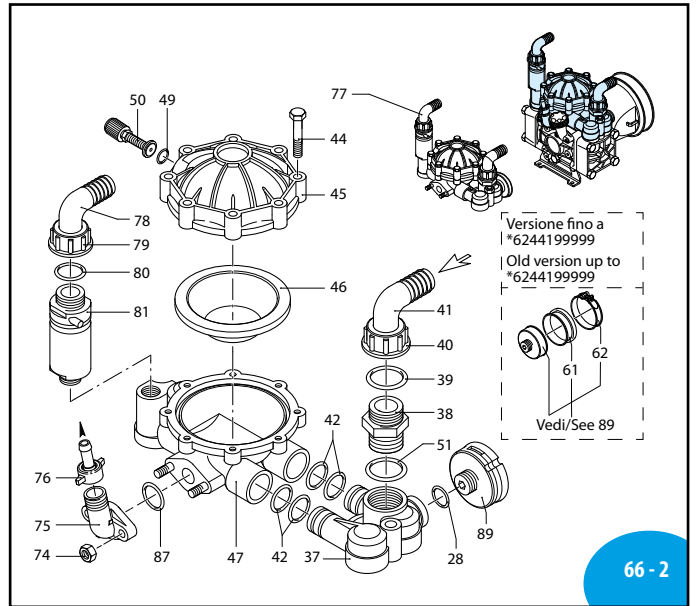

AR000353-EK