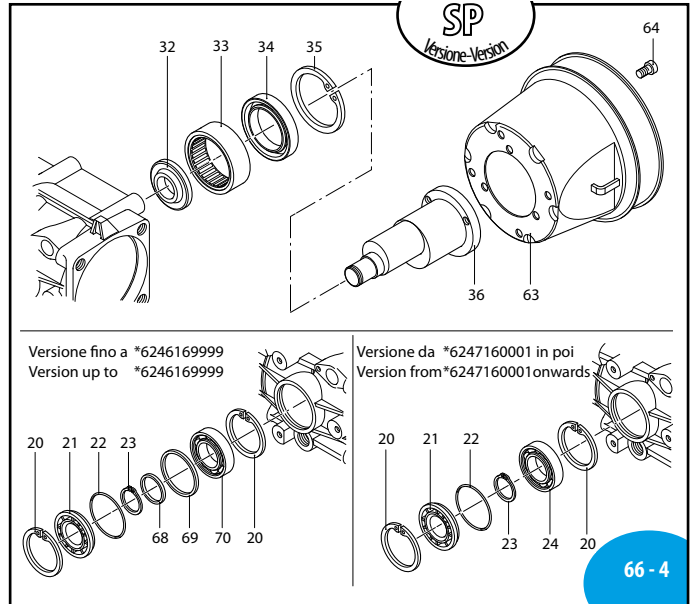

AR000353-EK

AR000355-JK